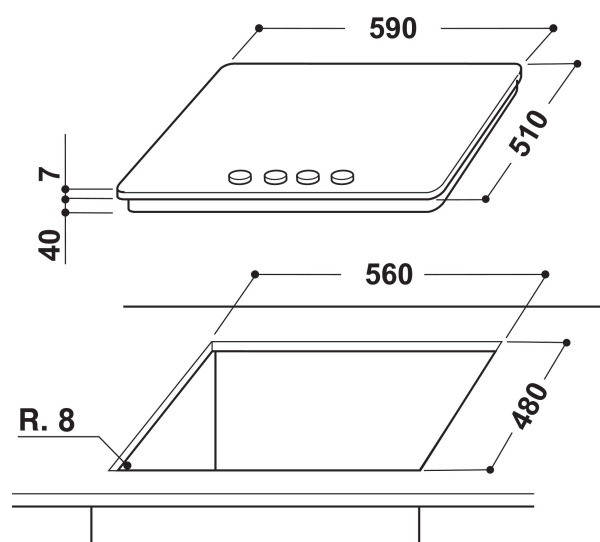

# Whirlpool

SENSING THE DIFFERENCE

- Ruszt żeliwny
- Elektromagnetyczne urządzenie zabezpieczające dla każdego palnika
- Pokręta Black Spin Brushed
- Kratki 2 GOG W Collection - Tris grids Cast Iron
- Elementy sterowania Front
- Płyta grzejna 60 cm
- Sterowanie mechaniczne
- Rodzaj uruchomienia: Pokręto
- Palniki 4
- Matowe, czarne zakończenia rozpórek
- Palniki 4: 1 palnik W Power burner 3500, 1 palnik WAuxiliary 1750, 1 palnik W Semirapid 1750 i 1 palnik W Semirapid 1000.
- Wymiary WxSxG: 49x590x510 mm
- Wymiary wnęki WxSxG: 41x560x490 mm
- Napięcie: 230 V