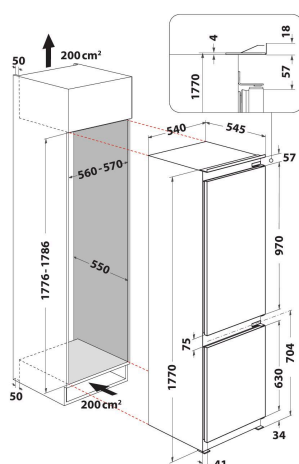

ART 6612/A++

12NC: 856439296020

EAN-kod: 8003437040115

Whirlpool

SENSING THE DIFFERENCE

- Energiklass A++
- 6TH Sense sensorteknik
- Kapacitet, netto: 273 liter (Kyl / Frys:: 194 / 79 l.)
- Mått HxBxD: 1770x540x545 mm
- Omhängbara dörrar
- Ljudnivå: 35 dB(A)
- LessFrost-system i frysen
- Klimatklass SN-T
- Infrysningkapacitet: 3.5 Kg/24 h
- Fack för snabbinfrysning
- Automatiskt avfrostningssystem
- Temperaturhöjningstid 19 h
- Justerbar temperatur
- Ventilationssystem
- Typ av belysning: LED
- Kylsystem för kylskåpsutrymmet: No Frost