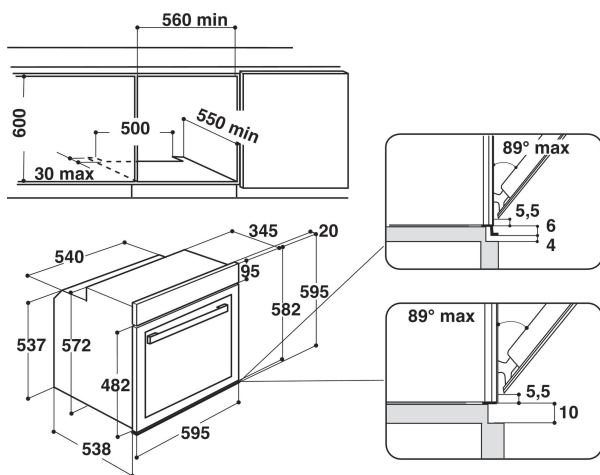

AKZM 766/WH

12NC: 852576606010

EAN-koodi: 8003437824791

Whirlpool

SENSING THE DIFFERENCE

TUOTTEEN AVAINTIEDOT

Tuoteryhmä	uuni
Tuotteen nimi/tuotenumero	AKZM 766/WH
Väri	Valkoinen
Kalusteisiin / vapaasti sijoitettava	Kalusteisiin sijoitettava
Ohjauksen tyyppi	Mekaaninen ja elektroninen
Ohjauslaitteiden tyyppi	-
Keittotason ohjaus	Ei ole
Ohjattavan keittotason tyyppi	-
Automaattiohjelmat	0n
Tarvittava sulake (A)	16
Jännite (V)	230
Taajuus (Hz)	50
Liitosjohdon pituus (cm)	130
Pistokkeen tyyppi	Ei
Syvyys (mm), ovi avoinna 90°	-
Korkeus (mm)	595
Leveys (mm)	595
Syvyys (mm)	564
Minimi tarvittava asennustilan korkeus	0
Minimi tarvittava asennustilan leveys	0
Tarvittava asennustilan syvyys	0
Nettopaino (kg)	40
Käyttötilavuus	73
Äänitaso - uuni 1	0
Puhdistusjärjestelmä	Pyrolyysi
Ritilät	1
Leivinpellit ja uunipannut	3