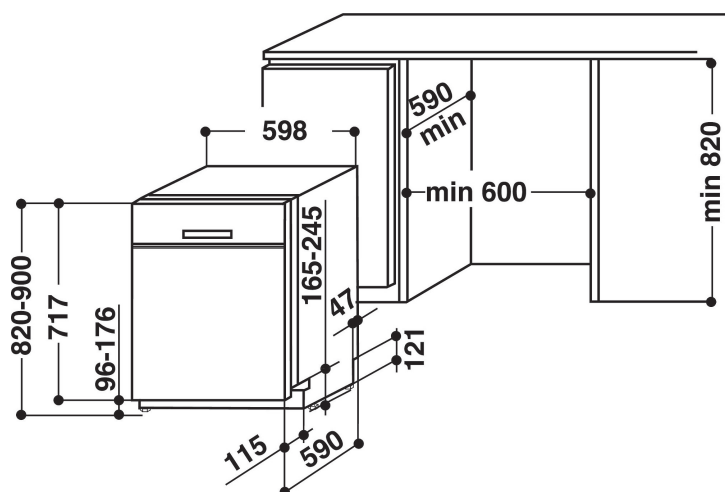

WUE 2B16

12NC: 859991009570

EAN-kode: 8003437204340

Whirlpool

SENSING THE DIFFERENCE

- Installasjonstype: Innebygd under
- Energiklasse A+
- 13 kuverter
- Lydnivå 46 dB(A)
- Vannforbruk 12 l per vask (3360 l Årlig vannforbruk)
- Selvrensende filter
- Utsatt start 1-8 timer
- Høydejusterbar overkurv
- Halv vask funksjon
- Bestikkurv
- Tablettfunksjon, tilpasser vaskesyklusen for oppvaskmiddeltabletter
- Intensiv 65°C
- Forvask
- Hurtigprogram
- Kopling til varmt vann
- Eco 50°C-program

Whirlpool oppvaskmaskin: farge hvit, 60 cm - WUE 2B16

Denne oppvaskmaskinen fra Whirlpool har følgende funksjoner: hvit farge Energieffektivitetsklasse A+. Justerbare føtter, som gir perfekt stabilitet på ujevne gulv og overflater. Ypperlige oppvaskprestasjoner, for ideelle vaskeresultater. Ypperlige tørkeprestasjoner, noe som gir glimrende resultater.

Forsinket start

Skreddersydd for deg. Forsinket-start-funksjonen lar deg stille inn oppvaskmaskin å begynne syklusen når det er mest praktisk for deg, slik at du sparer både tid og energi.

Avtagbar øvre kurv

Avtagbar øvre kurv. Den avtagbare øvre kurven på oppvaskmaskinen gir deg ekstra plass når du trenger det, og plasserer gjenstander med uvanlig form uten problemer.

Justerbar øvre kurv

Justerbar øvre hylle. Den justerbare øvre kurven på oppvaskmaskinen gir deg ekstra plass når du trenger det, og plasserer gjenstander med uvanlig form uten problemer.

13 kuverter

All den plassen du trenger. Denne oppvaskmaskinen fra Whirlpool garanterer 13 allsidige kuverter, så du får all den plassen du trenger, til enhver tid.

Stille

Stille drift. Denne oppvaskmaskinen fra Whirlpool er utformet for å gi optimale vaskeresultater, samtidig som den sikrer lavest mulig støynivå.

Halvfull-alternativet

Ressurseffektiv. Spar ressurser når oppvaskmaskinen bare er halvfull. Alternativet Halvfull optimaliserer vann- og strømforbruk når du vasker en liten mengde kopper, på begge stativene.

Energiklasse A+

Effektivt energiforbruk. Energibesparende Whirlpool-modell i energiklasse A+ som tilbyr både optimale resultater og lavt energiforbruk.

Ekstern vannbeskyttelse

Dette Whirlpool Oppvaskmaskin har ekstern vannbeskyttelsesfunksjon, som er integrert i røret som tilfører vann. Dette beskytter mot at vann flommer over i tilfelle uventet feil.

Rustfritt stål

Interiøret av rustfritt stål i Whirlpool oppvaskmaskin sørger for skinnende ren oppvask og oppvaskmaskin.