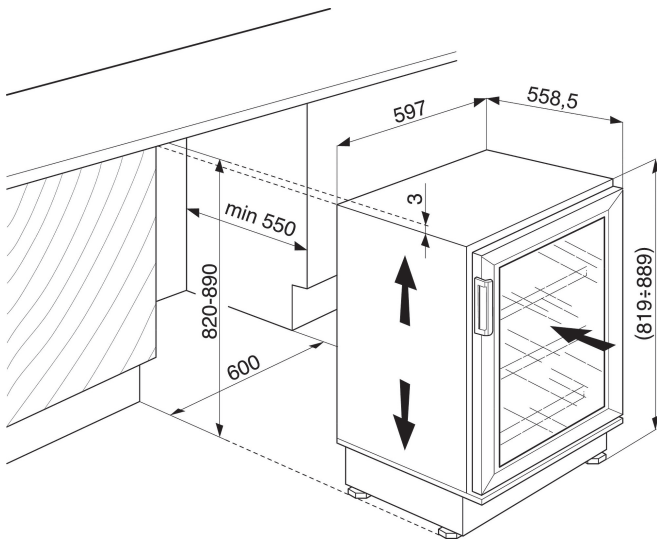

ARZ000W

12NC: 858600096000

Codul GTIN (EAN): 8003437128684

Whirlpool

SENSING THE DIFFERENCE

Vitrina pentru vinuri incorporabila Whirlpool - ARZ000W

Specificatii vitrina pentru vinuri incorporabila Whirlpool: capacitate sporita pentru 33 sticle, de acum fara griji. Cel mai potrivit mediu pentru depozitarea vinurilor preferate.

Capacitate de 33 sticle

Perfect pentru cunoscatorii de vinuri. Depoziteaza pana la 33 de sticle.

Flushline

Design "flushline". Inovativ, modern si incantator. Eleganta integrata atat in control cat si in design.

Rafturi de stejar

Design remarcabil. Design-ul remarcabil ofera medul ideal pentru pastrarea in cele mai bune conditii. Raftul de stejar reduce vibratiile pentru un mediu cat mai favorabil.

Compozitie raftur: 3

Locul perfect pentru colectia ta de vinuri. Ventilatorul iti asigura mediul ideal pentru a depozita pe supratata celor 3 rafturi.

- Argintiu Finisaj
- Culoare corp: Metal
- Clasă energetică A
- Estetică Ambient
- Capacitate: 33 Recipiente de 0,75 litri
- Zonă mono-temperatură
- Rafturi din lemn 3
- Tip de control și afișaj: Mechanical
- Capacitate netă totală: 0 l
- Capacitate totală brută: 148 l
- Nivel de zgomot: 37 dB (A)
- Dimensiuni nișă ÎxLxA: 820x598x578 cm