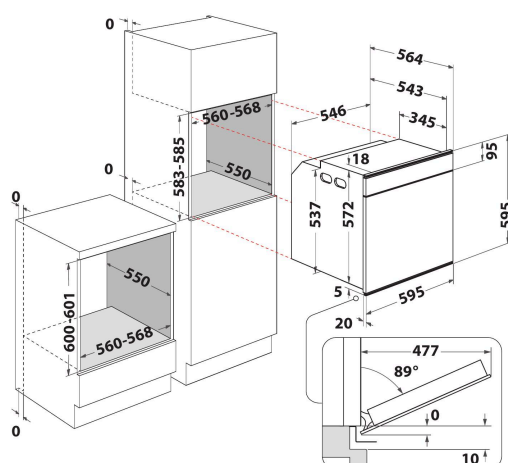

W6 4PS1 OM4 P

12NC: 859991541300

Kod EAN: 8003437834479

Whirlpool

SENSING THE DIFFERENCE

- Technologia 6th Sense
- Nawet 40 kombinacji gotowania przy wykorzystaniu technologii 6th Sense
- System czyszczenia pirolitycznego
- Klasa energetyczna A+
- Wnęka 73 L
- Cook4
- Ready2Cook
- Funkcja rozmrażania
- Wentylator termoobiegu
- Grill
- Emaliowane wnętrza łatwe do czyszczenia
- Funkcja turbo grill
- Gotowanie maxi
- Funkcja przyrządzania wypieków
- Funkcja pizza/chleb
- Eco termoobieg