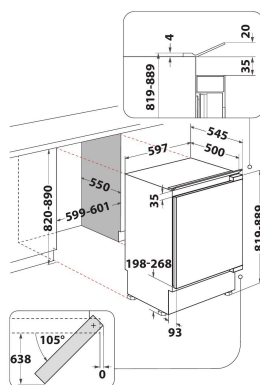

ARZ 0051

12NC: 859991604120

GTIN (EAN) code: 8003437045738

Whirlpool

SENSING THE DIFFERENCE

ALAPTULAJDONSÁGOK

Termékcsoport	Hűtőkészülék
Kereskedelmi elnevezés	ARZ 0051
GTIN (EAN) code	8003437045738
Konstruktív kivitel	Beépíthető
Beszereési mód	Aláépíthető
Vezérlés módja	Mechanikus
Type of control settings	Mechanikus
Termék színe	Fehér
Elektromos csatlakozási érték (W)	100
Áramfelvétel (A)	16
Feszültség (V)	220-240
Frekvencia (Hz)	50
Elektromos csatlakozókábel hossza (cm)	245
Csatlakozódugó típusa	Schuko
Teljes hasznos térfogat (l)	144
Csillagok száma	Automatikus
Független hűtőkörök száma	1
Termékmagasság	815
Termék szélessége	596
Termékmélység	545
Termékmélység 90°-ban nyitott ajtónál (mm)	N/A
Állítható magasságú láb	70
Nettó tömeg (kg)	32
Ajtózsanér	Jobboldali, megfordítható

MŰSZAKI ADATOK

Állítható hőmérséklet	Igen
Figyelmeztető jel / Üzemzavar	Nincs jel
Leolvasztó eljárás a hűtőben	Automatikus
Fast cooling possibility	Nem
Belső ventilátor a hűtőtérben	Nem
Palacktartó polcok	Nem
Zárható ajtó	Nem
Polcok száma a hűtőtérben	4
Áthelyezhető polcok száma a hűtőben	3
Polcok anyaga	Üveg
Hőmérő a hűtőtérben	Nincs