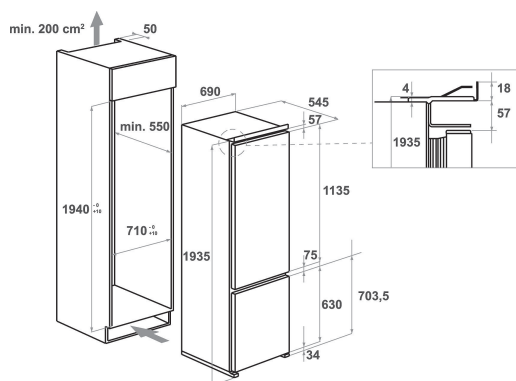

KCBDR 20700 2

12NC: 859991608290

EAN-code: 8003437046742

KitchenAid

BELANGRIJKSTE KENMERKEN

Productgroep	Koel/vriescombinatie
Type installatie	Inbouw
Type besturing	Elektronisch
Uitvoering	Inbouw
Belangrijkste kleur van het product	Wit
Aansluitwaarde (W)	140
Stroom	16
Spanning	220-240
Frequentie	50
Aantal compressoren	1
Lengte elektriciteitsnoer	245
Type stekker	Schuko
Netto-inhoud	400
Aantal sterren	4
Hoogte van het product	1935
Breedte van het product	690
Diepte van het product	545
Maximaal instelbare hoogte	0
Nettogewicht	74

TECHNISCHE KENMERKEN

Ontdooiingsproces koelgedeelte	Automatisch
Ontdooiingsproces vriesgedeelte	Handmatig
Snelkoelschakelaar	Ja
Snelvriesfunctie	Ja
Indicator vriezerdeur open	Nee
Instelbare temperatuur	Ja
Temperatuur vriezer instelbaar	Ja
Interne ventilator koelgedeelte	Ja
Aantal vriesladen	3
Ijsblokjes-automaat	n.v.t
Aantal legborden in koelcompartiment	5
Materiaal van de legborden	Glas
Thermometer in koelgedeelte	Geen
Thermometer in vriesgedeelte	Geen
Aantal temperatuurzones	2