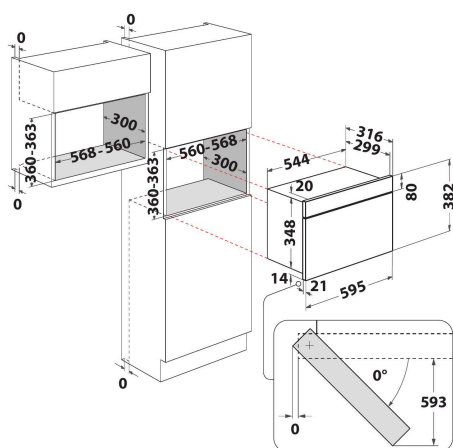

AMW 4920/NB

12NC: 859991582800

Штрих-код (EAN) код: 8003437396441

Whirlpool

SENSING THE DIFFERENCE

- Об'єм камери 22 л
- Турбо старт: швидкий розігрів їжі
- Турбо розморозка: швидкий розігрів
- 750 мікрохвильова піч (В)
- Діаметр поворотного столу - 25 см.
- Максимальний діаметр посуду: 280 мм
- Фронтальна вентиляція
- Відкриття з бокової сторони
- 2 режими приготування: Мікрохвилі, Гриль
- Потужність підключення: 1700 Вт
- Кварцевий гриль
- 700 Потужність гриля (Вт)
- Цифровий LED дисплей з буквами зеленого кольору (G2)
- Блокування панелі управління
- 700 кварцевий гриль (Вт)
- 4 рівень/рівні(-в) потужності