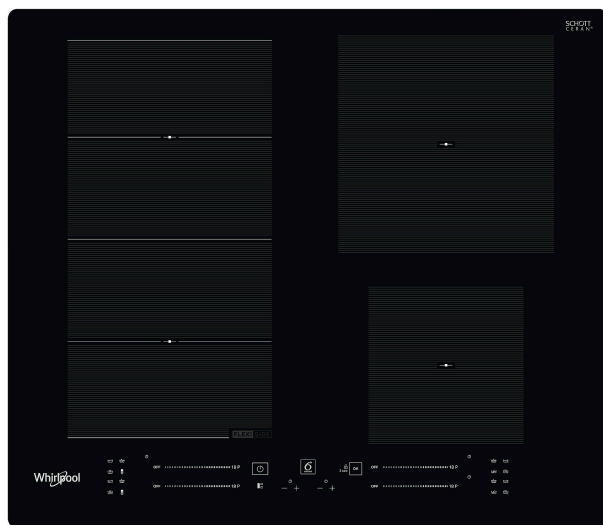

## Whirlpool inductiekookplaat - WF S7560 NE

4 inductiezones. flexiCook technologie laat u meerdere pitten tot één zone samenvoegen, ideaal voor grotere potten en pannen. Intuïtieve schuifregelaar, voor moeiteloze bediening van de apparaatinstellingen. Kenmerken van deze Whirlpool keramische inductiekookplaat: Een elegante technologie die de pan en niet de kookplaat verwarmt, energieverspreiding beperkt en perfecte kookresultaten biedt. Elektrische voeding.

### Direct acces met sliders

Een nieuwe gebruikersinterface met individuele sliders per kookzone. Elke slider is toegewezen aan de overeenkomstige positie op het kookplaatoppervlak, om het gebruik zo eenvoudig mogelijk te maken.