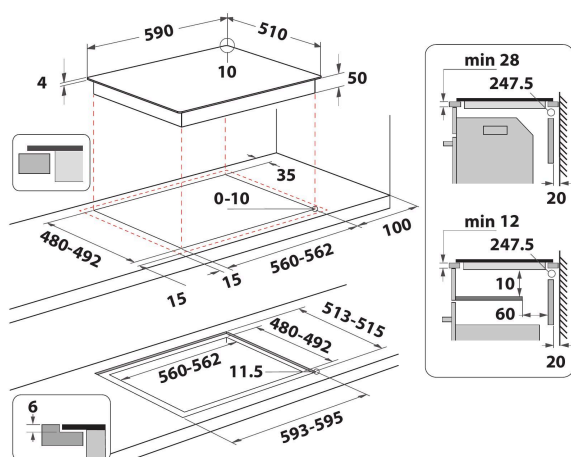

### ChefControl

Verdeelt de kookplaat in drie of vier kookzones en activeert ze tegelijkertijd op een vooraf ingesteld vermogensniveau. Pannen kunnen van het ene gebied naar het andere worden verplaatst zonder interactie met de gebruikersinterface, zodat gerechten kunnen blijven koken op verschillende temperaturen voor extra flexibiliteit.