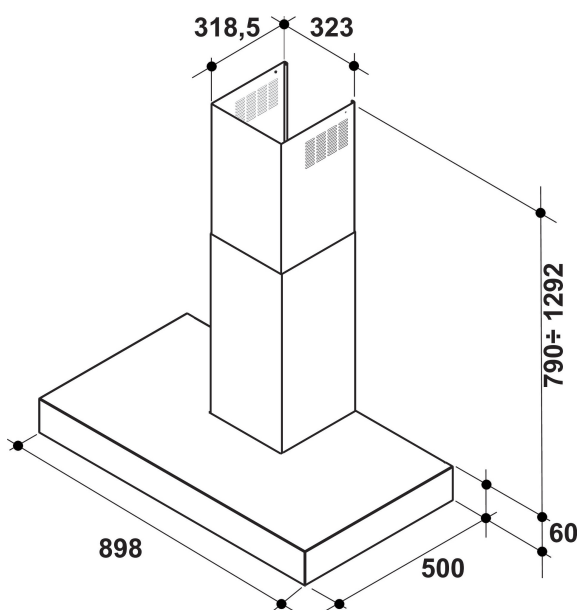

KEWPP 90010

12NC: 851350901000

EAN-kod8003437220944

KitchenAid

PRODUKTEGENSKAPER

Produktgrupp	Fläktkåpa
Färg produkt	Rostfri
Material	Stainless steel antifinger print
Färg skorsten	Rostfri
Material skorsten	Rostfritt stål
Typ av fläkt	Built-in/Built-under
Installationstyp	Fristående
Typ av reglage	Elektronisk
Typ av kontrollinställning och signalenheter	-
Utbytbar frontpanel	N/A
Motorns placering	Motor i fläktens skorsten
Funktioner	Både evakuering & kolfilter
Anslutningseffekt	305
Ström	0,8
Spänning	220-240
Frekvens	50
Nätkabelns längd	150
Elkontakt	Schuko
Chimney height (mm)	530-1125
Höjd utan skorsten	467
Höjd	703
Bredd	898
Djup	500
Min inbyggnadshöjd i nisch	0
Min inbyggnadsbredd i nisch	0
Inbyggnadsdjup i nisch	0
Nettovikt	23.6