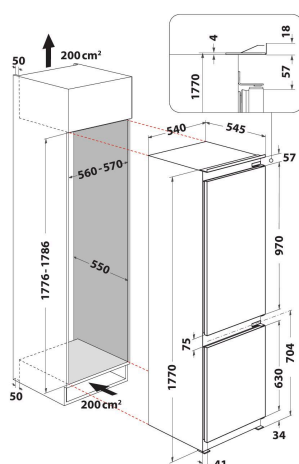

ART6719/A++ SFD

12NC: 859991531900

EAN-kod: 8003437042348

Whirlpool

SENSING THE DIFFERENCE

- Energiklass A++
- 6TH SENSE FreshControl kylteknik
- Kapacitet, netto: 273 liter (Kyl / Frys:: 194 / 79 l.)
- Mått HxBxD: 1770x540x545 mm
- Omhängbara dörrar
- Ljudnivå: 35 dB(A)
- StopFrost-system i frysen
- Snabbkylning
- Klimatklass SN-T
- Infrysningkapacitet: 3.5 Kg/24 h
- Fack för snabbinfrysning
- Dörrlarm
- Automatiskt avfrostningssystem
- Temperaturhöjningstid 19 h
- Justerbar temperatur
- Ventilationssystem
- Typ av belysning: LED