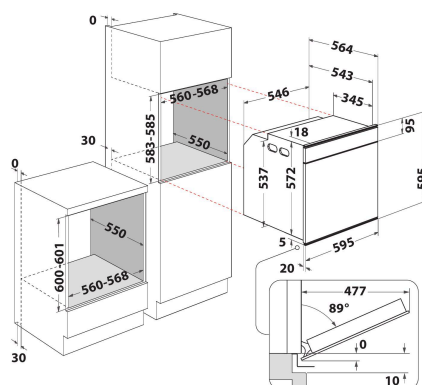

W7 OM4 4S1 C

12NC: 859991564970

EAN kód: 8003437835124

Whirlpool

SENSING THE DIFFERENCE

HLAVNÍ VLASTNOSTI

Skupina výrobků	Trouba
Obchodní kód	W7 OM4 4S1 C
Hlavní barva výrobku	Nerez
Typ konstrukce	Vestavěný
Typ ovládání	Elektronický
Typ nastavení ovládání	-
Jsou ovládací prvky varných desek integrované?	Ne
Které druhy varných desek lze ovládat?	-
Automatické programy	Ano
Proud (A)	16
Napětí (V)	220-240
Frekvence (Hz)	50/60
Délka přívodního elektrického kabelu (cm)	90
Typ zástrčky	Ne
Hloubka s otevřenými dvířky 90 stupňů (mm)	-
Výška výrobku	595
Šířka výrobku	595
Hloubka zabaleného výrobku	564
Minimální výška výklenku	0
Minimální šířka výklenku	0
Hloubka výklenku	0
Čistá hmotnost (kg)	40.5
Využitelný objem (dutiny)	73
Integrovaný čistící systém	Katalytický částečný
Mřížky dutiny	1
Zásobníky	2