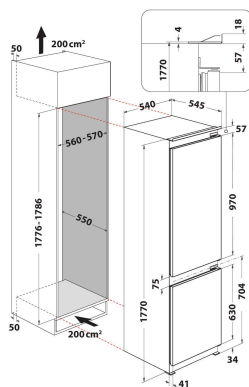

B 18 A1 D/I 1

12NC: 859991611250

EAN-kode: 8050147611258

 **INDESIT**
Life proof.

PRODUKTINFORMASJON

Produktgruppe	Kjøleskap/fryser kombinasjon
Installasjonstype	Bygg-inn
Betjeningstype	Mekanisk
Konstruksjonstype	Bygg-inn
Hovedfarge på produktet	Hvit
Tilkoblingseffekt	140
Strøm	16
Spenning	220-240
Frekvens	50
Lengden på strømledningen	245
Støpseltype	Schuko
Produktets totale volum (EU 2017/1369)	273
Antall stjerner	4
Høyde på produktet	1770
Bredde på produktet	540
Dybde på produktet	545
Maksimal justeringsmuligheter føtter	0
Nettovekt	50.6

TEKNISKE SPESIFIKASJONER

Avrimingsprosess kjøleseksjon	Automatisk
Avrimingsprosess fryseeksjon	Manuell
Bryter for hurtigkjøling	Nei
Rask frysefunksjon (EU 2017/1369)	Nei
Indikator for åpen dør fryser	Nei
Regulerbar temperatur	Ja
Regulerbar temperatur i fryser	Nei
Innvendig vifte kjøleseksjon	Nei
Antall fryseskuffer	3
Antall hyller i kjøleseksjon	4
Hyllenes materiale	Glass With Profile
Antall temperaturfelt	2