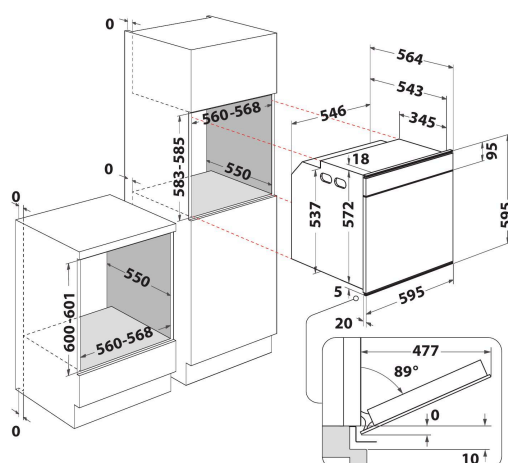

W6 OM5 4S1 P

12NC: 859991538930

Code EAN: 8003437834394

Whirlpool

SENSING THE DIFFERENCE

- Le programmateur 6TH SENSE pour des résultats toujours parfaits
- Jusqu'à 40 combinaisons de cuisson 6th SENSE
- La fonction pyrolyse assure un nettoyage impeccable en un seul geste.
- Classe énergétique A+
- Cavité 73 L
- Cook 4
- Ready2Cook
- Ventilation à froid (décongélation)
- Cuisson à air pulsée
- Gril
- Cavité en émail facile à nettoyer
- Turbo Gril
- Maxi Cooking
- Levage de pâte
- Fonction Pizza/Pain

Four multifonction encastrable Whirlpool: couleur inox, pyrolyse - W6 OM5 4S1 P

Ce four encastrable Whirlpool présente les caractéristiques suivantes : technologie d'autonettoyage utilisant un cycle à haute température pour réduire en cendres les résidus alimentaires, qui peuvent ensuite être facilement nettoyés d'un coup d'éponge. Technologie électrique de pointe rendant possible des économies d'énergie sur la cuisson de vos mets. Lampe halogène gage de meilleures performances énergétiques. Technologie exclusive 6ème SENS permettant de choisir parmi une variété de recettes préprogrammées, tandis que votre four règle automatiquement le type, la température et la durée de la cuisson, pour des résultats parfaits. Fermeture douce de la porte du four pour une plus grande facilité d'usage.

Multifonction 8

De multiples méthodes de cuisson. Multifonction 8 offre des options de cuisson flexibles pour assurer des résultats parfaits quelle que soit la recette.

Technologie 6ème Sens

Une programmation simplifiée pour 40 cuissons automatiques : avec la technologie exclusive 6ème Sens, cuisiner comme un chef est désormais à la portée de tous ! Il suffit de sélectionner une catégorie d'aliment et le four choisit le programme idéal ainsi que le temps de cuisson, pour des résultats parfaits.

Préchauffage rapide

Fonction préchauffage rapide, puissant système de convection permettant d'atteindre rapidement la bonne température.

Chaleur Pulsée

La chaleur pulsée permet de cuire sur 3 niveaux simultanément, des plats différents, sans mélange d'odeurs ni de goûts grâce à une distribution uniforme de la chaleur.

Fermeture douce

Fermeture en douceur. Grâce à ses charnières au mouvement ralenti, la porte du four se ferme sans effort, avec un mouvement doux et silencieux.

Esthétique WCollection

Une très belle histoire de design. Conçus à partir de matériaux nobles et robustes, les appareils sont aussi beaux à regarder qu'à manipuler. Finitions élégantes, lignes épurées, cette esthétique minimaliste s'intègre parfaitement dans tous vos intérieurs.