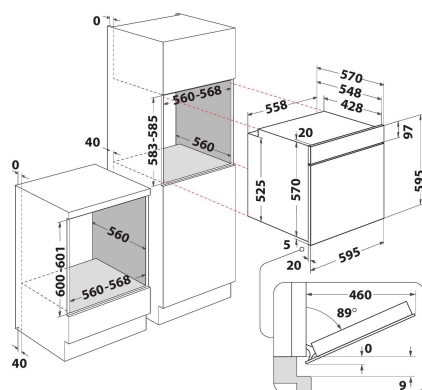

IFW 65Y0 IX

12NC: F102831

Codice EAN: 8050147028315

 **INDESIT**

CARATTERISTICHE PRINCIPALI

Linea prodotto	Forno
Nome prodotto / codice commerciale	IFW 65Y0 IX
Colore principale	Inox
Tipologia costruttiva del prodotto	Da incasso
Tipo di controllo	Meccanico ed elettronico
Tipologia dei dispositivi di controllo e segnalazione	-
Vi sono alcuni comandi del piano di cottura integrati?	No
Che tipo di piano di cottura può essere comandato dal forno?	-
Programmi automatici	Sì
Corrente	13
Tensione	220-240
Frequenza	50/60
Lunghezza del cavo di alimentazione elettrica	100
Tipo di spina	No
Profondità con porta aperta a 90 gradi	-
Altezza del prodotto	595
Larghezza del prodotto	595
Profondità del prodotto	551
Altezza minima della nicchia	0
Larghezza minima della nicchia	0
Profondità della nicchia	0
Peso netto	27.1
Volume utile del primo vano cottura	66
Sistema autopulente integrato	No
Griglie	1
Leccarde	2

SPECIFICHE TECNICHE

Timer elettronico	-
Programmatore tempo	Elettronico
Opzioni di programmazione tempo	Inizio e fine
Dispositivo di sicurezza	-
Luce interna	Sì
Numero di luci interne	1
Posizione delle luci interne	Anteriore sinistro
Guide forno	Fissato a parete
Sonda	No