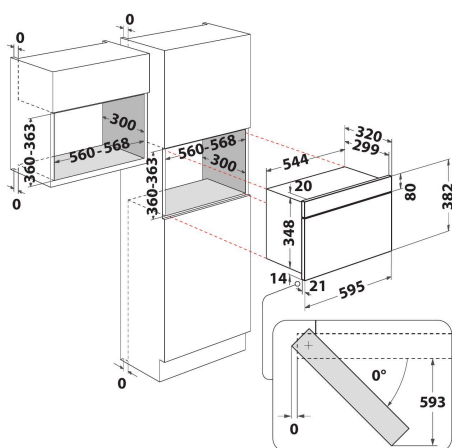

Crisp

Uslåelig sprøhet. Crisp-funksjonen og den egne pannen for det, lar deg lage pizza, paier og quicher med perfekt sprøhet, når som helst.

22 liter kapasitet

Mer plass til matkreasjoner. Whirlpool mikrobølgeovnen tilbyr en herlig 22-liters kapasitet, slik at du aldri går tom for plass når du utforske nye oppskrifter.

Barnesikring

Sikkerheten i høysetet. Denne mikrobølgeovnen fra Whirlpool har et barnesikkert låsesystem, for å hindre at småbarn og barn ved et uhell bruker apparatet.

- Crisp-funksjon, lag mat og bak på rekordtid
- Ovnsvolum: 22 liter
- Jet Start: hurtigstart på full effekt (30 sek/trykk)
- Jet Defrost-funksjon, rask og jevn tining
- Maks. mikrobølgeeffekt: 750 W
- Roterende bunnplate, diameter: 25 cm
- Tallerkenens maks. diameter: 280 mm
- Ventilasjon framme
- Sidehengslet dør
- Medfølger: Crisp-panne
- Crisp-funksjon med Crisp-plate
- 3 tilberedningsfunksjoner: mikrobølger, grill, crisp
- Tilkoplingseffekt: 2000 W
- Quartz Grill
- 700 W grill
- Kontrollpanel med grønn LED-display
- Barnesikring