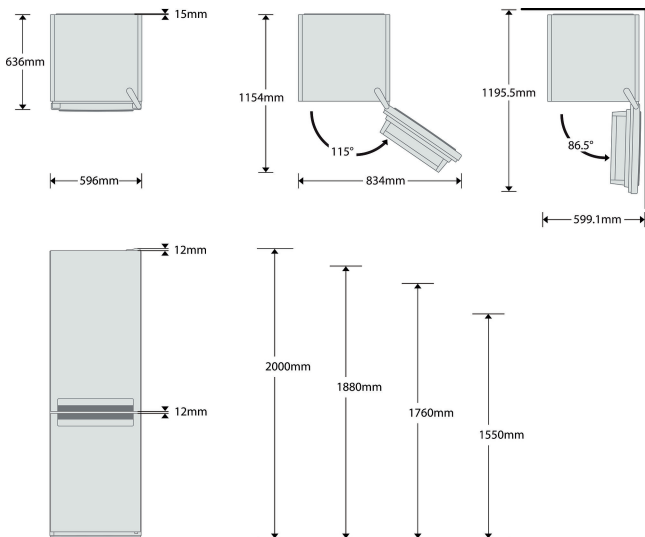

### Enkel installation

Lätt att installera. Denna Whirlpool kylfrys är designad för att kunna placeras direkt vid en vägg eller ett skåp, utan några problem att öppna dörren helt och dra ut frys- och grönsakslådor. Detta tack vare en tunn dörrdesign med speciellt konstruerade gångjärn.