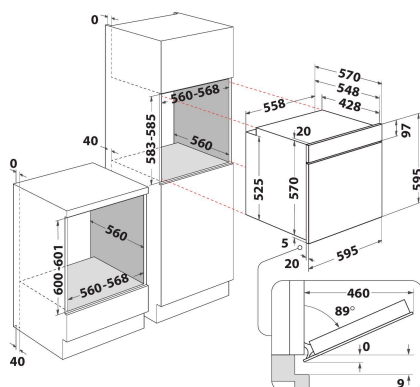

OAS KC8V1 BLG

12NC: 859991570940

GTIN (EAN) kód: 8003437938825

Whirlpool

SENSING THE DIFFERENCE

ZÁKLADNÁ CHARAKTERISTIKA

Skupina výrobkov	Rúra
Obchodný kód	OAS KC8V1 BLG
Hlavná farba výrobku	Čierna
Typ konštrukcie	Vstavaná
Typ ovládania	Elektronický
Typ nastavenia ovládania	-
Sú niektoré ovládacie prvky varných dosiek integrované?	Nie
Ktoré druhy varných plôch možno ovládať?	-
Automatické programy	Nie
Prúd (A)	13
Napätie (V)	220-240
Frekvencia (Hz)	50/60
Dĺžka elektrického prívodného kábla (cm)	100
Typ zástrčky	Nie
Hĺbka pri otvorených dverách 90 stupňov (mm)	-
Výška výrobku	595
Šírka výrobku	595
Hĺbka zabaleného výrobku	551
Minimálna výška výklenku	0
Minimálna šírka výklenku	0
Hĺbka výklenku	0
Čistá hmotnosť (kg)	26.9
Využitelný objem (dutiny)	71
Integrovaný čistiaci systém	Katalytická čistočná
Mriežky dutiny	1
Zásobníky	2

TECHNICKÉ VLASTNOSTI

Časovač	Áno
Časové ovládanie	Elektronický
Možnosti nastavenia času	Stop
Bezpečnostné zariadenie	-
Vnútorne osvetlenie	Áno
Počet vnútorných svetiel dutiny	0
Poloha vnútorných svetiel dutiny	Predná ľavá strana
Vedenie rúry v dutine	Teleskopická
Sonda dutiny	Nie