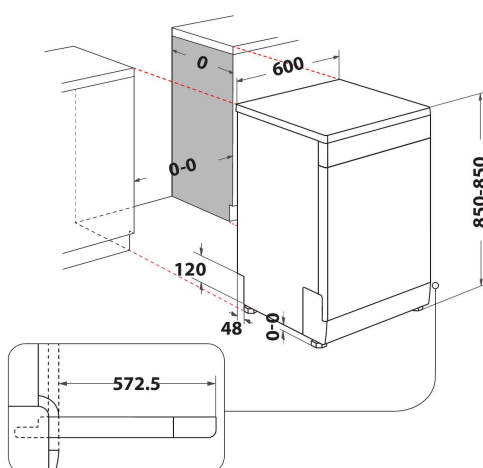

WFC 3C26 P X

12NC: 859991605530

Codice EAN: 8003437203169

Whirlpool

SENSING THE DIFFERENCE

- Tipo di installazione: Libera installazione
- Classe energetica A++
- 14 coperti
- Tecnologia 6° SENSO
- Silenziosità: 46 dB(A)
- 9.5 lt per ciclo (2660 lt annui)
- Tecnologia PowerClean PRO
- PowerClean PRO
- Filtro metallico
- Partenza ritardata 1-24 h
- Silenzioso
- FlexiSpace
- Cesto superiore regolabile in altezza e removibile
- Multizona
- Cesto portaposate
- Pastiglie "All in One"
- Prelavaggio

Lavastoviglie Whirlpool: colore inox, grande capienza - WFC 3C26 P X

Caratteristiche di questa lavastoviglie Whirlpool: color inox. Classe energetica A++, per consumi ridotti di energia elettrica. Piedini regolabili in altezza per una stabilità perfetta su ogni superficie. Un utile segnale acustico che indica la fine del ciclo di lavaggio. Eccellente capacità di pulizia per risultati di lavaggio ideali.

EcoFriendly

Risparmi straordinari. La tecnologia 6° SENSO Eco compatibile è caratterizzata da sensori intelligenti cui ruolo è quello di monitorare continuamente il ciclo di lavaggio e rilevare il grado di sporcizia per adattare di conseguenza l'utilizzo delle risorse. Goditi una pulizia perfetta e risparmia fino al 50% di energia, acqua e tempo.* (* Comparazione tra il consumo minimo e massimo dei programmi 6° SENSO).

NaturalDry

La porta si apre automaticamente al termine del ciclo di lavaggio, assicurando un'asciugatura migliore e più naturale. Questo sistema garantisce un'efficienza energetica maggiore e migliori risultati di asciugatura, risparmiando fino al 40%* dei consumi. *Percentuale di risparmio energetico calcolata rispetto al programma Eco senza NaturalDry

Partenza ritardata

Creata su misura per te. L'opzione Partenza Ritardata permette di scegliere l'orario migliore in cui far partire il lavaggio una volta caricata la lavastoviglie. Praticità e risparmio in ogni momento della giornata.

14 coperti

Tutto lo spazio di cui hai bisogno. Questa lavastoviglie Whirlpool offre 14 coperti per goderti tutto lo spazio di cui hai bisogno.

Tecnologia 6° SENSO

I sensori intelligenti 6° senso rilevano il livello di sporco e adattano i parametri del lavaggio, riducendo il consumo di acqua

Classe energetica E

Grande efficienza energetica. Con la sua classe energetica E, questa lavastoviglie Whirlpool ti consentirà di godere sia di grandi prestazioni sia di consumi energetici ridotti.

Multizona

Possibilità di lavare un solo cestello alla volta selezionandolo quando si programma il ciclo.

Opzione Tabs "All in one"

E' un'opzione che permette di utilizzare al meglio tutti i tipi di pastiglie detergenti multiuso per lavastoviglie.