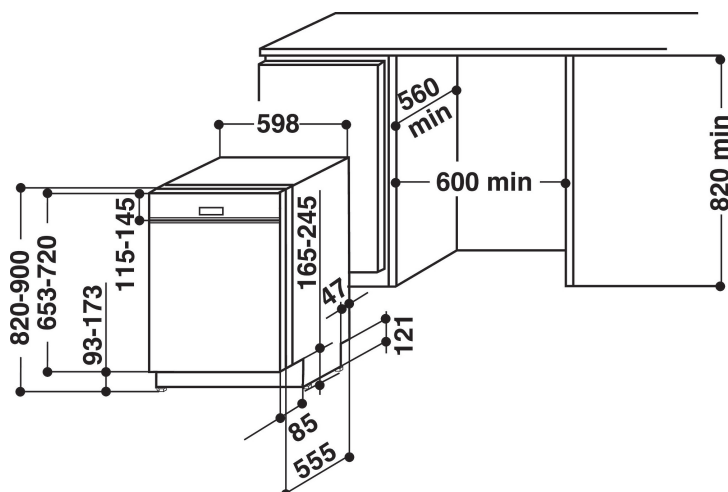

WBO 3033 DL X

12NC: 859991013690

EAN-code: 8003437204562

Whirlpool

SENSING THE DIFFERENCE

- Installatietype: Inbouw
- Energieklasse A+++
- 14 couverts
- 6TH Sense-technologie
- Laag geluidsniveau: 43 dB(A)
- Waterverbruik: 9.5 liter (2660 liter per jaar)
- PowerDry droogstelsysteem
- Powerclean PRO™
- PowerCleanPRO
- Programma 1 u Wash & Dry: uitstekende afwassen droogresultaten in slechts 1 u tijd
- Besteklade 3de niveau
- Zelfreinigend filtersysteem
- Startvertraging 1-24 uur
- Stil
- FlexiSpace
- Verwijderbaar en in hoogte verstelbare bovenkorf

Whirlpool semi-integreerbare vaatwasser: Kleur inox, Standaard - WBO 3033 DL X

Kenmerken van deze Whirlpool semi-integreerbare vaatwasser: kleur inox. Uitmuntende A+++ energieklasse, voor een lager energieverbruik. Verstelbare voetjes voor perfecte stabiliteit op ongelijkmatige vloeren en oppervlakken. Handige digitale afteltimer die u informeert wanneer het afwasprogramma klaar is. Innovatieve technologie die een extra stille werking garandeert.

PowerDry

Altijd perfect droog. De PowerDry technologie zorgt ervoor dat de vaat glanzend is en onmiddellijk in de kast kan worden geplaatst aan het eind van de cyclus.

Derde uitschuifbare lade

Deze derde uitschuifbare lade heeft 4 verschillende configuratiemogelijkheden en past zich volledig aan uw behoeften aan. Zelfs het hoogste keukengerei kan worden geplaatst. Bepaalde modellen beschikken over een derde klassieke lade die volledig uit de vaatwasser kan worden geschoven en als plateau kan worden verplaatst om het opbergen gemakkelijker te maken.

Optie Multizone

Uitzonderlijke besparing op het waterverbruik. Deze optie maakt het mogelijk om een kleine lading af te wassen zodat u niet hoeft te wachten tot de volledige machine gevuld is. Geniet van uitstekende afwasresultaten met een laag waterverbruik.

14 couverts

Alle ruimte die u wenst. Deze Whirlpool vaatwasser heeft een capaciteit van 14 couverts.

Stilte

Absolute stilte. Uw Whirlpool vaatwasser is ontworpen om ideale afwasresultaten te leveren tegen het laagst mogelijke geluidsniveau.

PowerClean

Voorspoelen niet nodig. Met PowerClean plaatst u borden en pannen verticaal richting hogedrukstralen die zelfs het hardnekkigste vuil verwijderen, zonder handmatig voorspoelen, inweken of schrobben.

Energieklasse A+++

Uitzonderlijke energie-efficiëntie. Uw vaatwasser met energieklasse A+++ combineert uitstekende reinigingsresultaten met een laag energieverbruik.

Startuitstel

Op maat gemaakt. De optie startuitstel biedt de mogelijkheid om het programma te starten op een tijdstip dat u het beste past, zodat u tijd en energie kunt besparen.