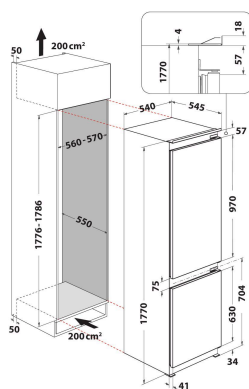

## CARATTERISTICHE PRINCIPALI

Linea prodotto	Combinazione Frigorifero/Congelatore
Tipo di installazione	Da incasso
Tipo di controllo	Elettronico
Tipologia costruttiva del prodotto	Da incasso
Colore principale	Bianco
Dati nominali collegamento elettrico	140
Corrente	16
Tensione	220-240
Frequenza	50
Numero di compressori	1
Lunghezza del cavo di alimentazione elettrica	245
Tipo di spina	Schuko
Capacità netta totale apparecchio	273
Numero di stelle	4
Altezza del prodotto	1770
Larghezza del prodotto	540
Profondità del prodotto	545
Regolazione massima dei piedini	0
Peso netto	50.6