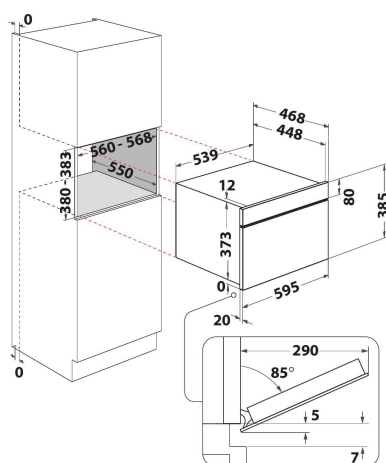

W7 MD440

12NC: 859991539250

EAN-kod: 8003437395888

Whirlpool

SENSING THE DIFFERENCE

- 6th Sense sensorteknik, autoprogram
- 6TH Sense CRISPfunktion med CRISPpanna
- 6th Sense Avfrostning
- Crisp funktion, laga mat och baka på mikrotid
- Ugnsvolym: 31 liter
- Jet Start: snabbstart på full effekt (30 sek/tryck)
- Jet Defrost funktion, snabb och jämn upptining
- Ångkokningsfunktion
- Steam&Boil (inbyggd)
- Bread Defrost, funktion för att tina fryst bröd
- Max. mikrovågseffekt: 1000 W
- Roterade bottenplatta: Ø 32,5 cm
- Maximal diameter på maten: 315 mm
- Touchkontroll
- Frontventilation
- Lucka öppnas nedåt
- Medföljer: Crisppanna