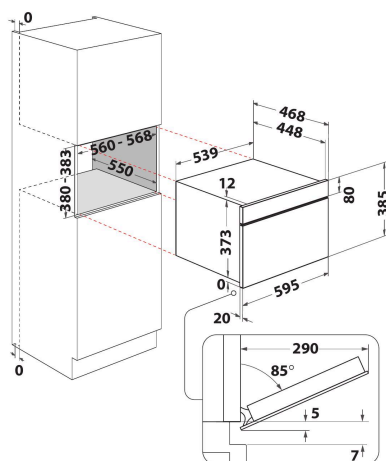

W7 MD440

12NC: 859991539250

EAN-kod: 8003437395888

Whirlpool

SENSING THE DIFFERENCE

- 6th Sense sensorteknik, autoprogram
- 6TH Sense CRISPfunktion med CRISPpanna
- 6th Sense Avfrostning
- Crisp funktion, laga mat och baka på mikrotid
- Ugnsvolym: 31 liter
- Jet Start: snabbstart på full effekt (30 sek/tryck)
- Jet Defrost funktion, snabb och jämn upptining
- Ångkokningsfunktion
- Steam&Boil (inbyggd)
- Bread Defrost, funktion för att tina fryst bröd
- Max. mikrovågseffekt: 1000 W
- Roterade bottenplatta: \varnothing 32,5 cm
- Maximal diameter på maten: 315 mm
- Touchkontroll
- Frontventilation
- Lucka öppnas nedåt
- Medföljer: Crisppanna