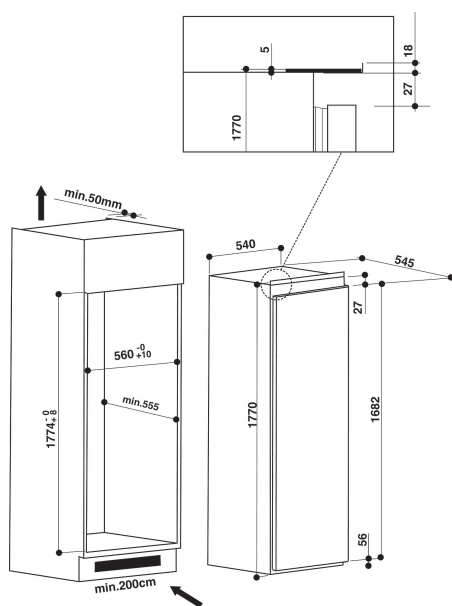

KCBMR 18600

12NC: 851312196000

Code EAN: 8003437040863

KitchenAid

CARACTERISTIQUES PRINCIPALES

Groupe de produit	Réfrigérateur
Référence commerciale	KCBMR 18600
Code EAN	8003437040863
Type de construction	Encastrable
Type de montage	Intégration total
Type de commande	Electronique
Types de dispositifs de réglage et d'alarme	LEDs
Couleur principale du produit	Blanc
Puissance de raccordement	80
Intensité	16
Tension	220-240
Fréquence	50
Longueur du cordon électrique	245
Type de prise	Schuko
Capacité nette totale	290
Nombre d'étoiles	4
Nombre de circuits de froid	1
Hauteur du produit	1770
Largeur du produit	540
Profondeur du produit	545
Profondeur porte ouverte à 90°	-
Réglage maximum de la hauteur des pieds	0
Poids net	62
Charnière de la porte	Droite réversible

CARACTERISTIQUES TECHNIQUES

Température réglable	Oui
Signal de dysfonctionnement	Visuel et sonore
Processus de dégivrage dans la partie réfrigérateur	Automatique
Interrupteur réfrigération rapide	Non
Ventilateur dans le compartiment réfrigérateur	Oui
Clayettes spéciales bouteille	Non
Porte verrouillable	-
Nombre de clayettes dans le réfrigérateur	5
Nombre de clayettes réglables dans le réfrigérateur	4
Matériau des clayettes	Verre
Thermomètre du réfrigérateur	Aucun