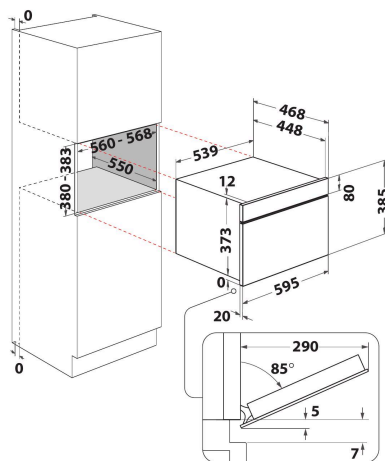

W7 MD440 NB

12NC: 859991545590

EAN-code: 8003437396182

Whirlpool

SENSING THE DIFFERENCE

- 6TH Sense-technologie
- 6TH SENSE CRISP functie met Crisp plaat
- 6th Sense ontdooien
- Crisp
- Inhoud ovenruimte 31 liter
- Jet Start: razendsnel verwarmen
- Jet Defrost: extra snel ontdooien
- Stoomfunctie met stoomschaal
- Stomen en koken (inbouw)
- Brood ontdooien
- Magnetron 1000 Watt
- Geschikt voor grote borden en schotels (draaiplateau \varnothing 32,5 cm)
- Maximale diameter bord: 315 mm
- Bedieningspaneel met aanraakscherm
- Ventilatie aan de voorkant
- Drop down opening