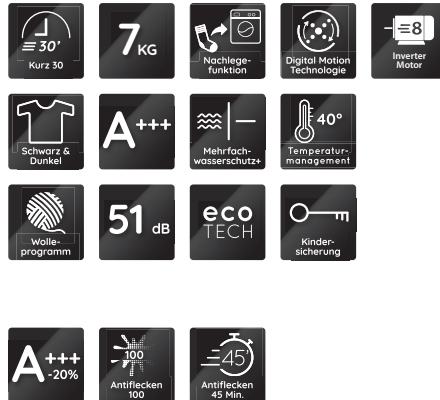

# WM PURE 7G42

Waschmaschine (7 kg) – Active Care

**Bauknecht**

Für mich und mein Zuhause

## TOP 4

- Active Care – stark gegen Flecken, sanft zur Kleidung
- Antiflecken Turbo – entfernt die 30 gängigsten Flecken bei 40 °C in nur 45 Minuten
- Wäscht empfindliche Wolle wie von Hand
- Extrem ausdauernder und verschleißresistenter Dynamic Inverter-Motor

## TECHNISCHE DATEN

- Geräuschemission Waschen/Schleudern (Schalleistung): 51/81 dB(A) re 1pW

<sup>1</sup> Energieeffizienzklassen-Spektrum von A+++ bis D