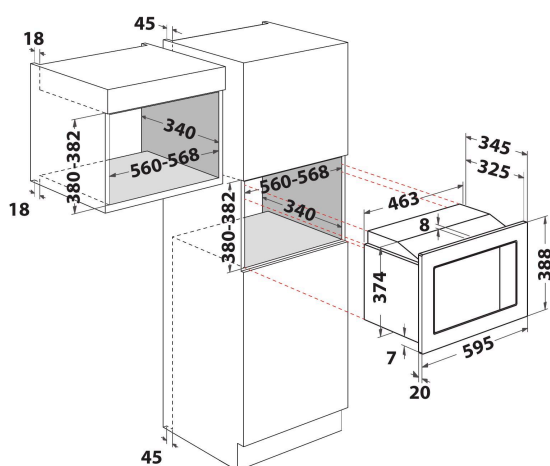

AMW 140 NB

12NC: 858714001490

Código EAN: 8003437214240

Whirlpool

SENSING THE DIFFERENCE

- Cavity de 20 L
- Jet Start
- Jet Defrost
- Microondas de 800 W
- Plato giratorio de 25 cm
- Puerta apertura lateral izquierdo
- 2 métodos de cocción: Microondas, Grill
- Rejilla de Grill
- Tecnología fácil de limpiar
- Recalentar
- Programación automática
- Potencia de conexión: 1250 W
- Grill de resistencia
- Potencia grill 1000 W
- Bloqueo para niños
- 5 Niveles de potencia
- Sistema de distribución 3D