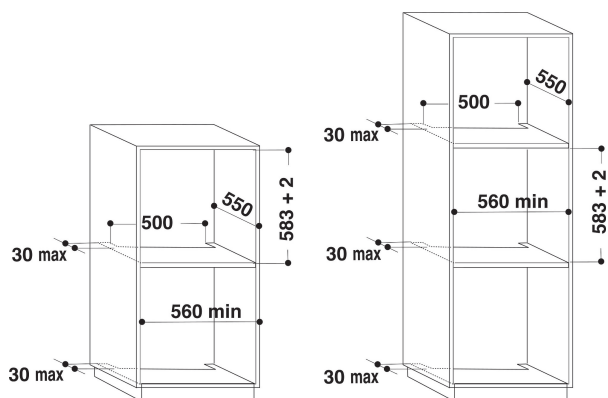

AKZM 762/IX

12NC: 852576201000

GTIN (EAN) code: 8003437819865

Whirlpool

SENSING THE DIFFERENCE

ALAPTULAJDONSÁGOK

Termékcsoport	Sütő
Kereskedelmi elnevezés	AKZM 762/IX
Termék színe	Nemesacél
Konstruktív kivitel	Beépíthető
Vezérlés módja	Mechanikus és elektronikus
Type of control settings	-
Minden főzőlap-kapcsoló be van építve?	Nem
Milyen főzőlapot tud vezérelni?	-
Automatikus programok	Igen
Áramfelvétel (A)	16
Feszültség (V)	220-240
Frekvencia (Hz)	50/60
Length of Electrical Supply Cord (cm)	90
Csatlakozódugó típusa	Nem
Termékmélység 90°-ban nyitott ajtónál (mm)	-
Termékmagasság	595
Termék szélessége	595
Termékmélység	564
Minimális beépítési magasság	0
Minimális beépítési szélesség	0
Beépítési mélység	0
Nettó tömeg (kg)	36.5
Usable volume (of cavity)	73
Beépített tisztítórendszer	Nem
Grids of the cavity	2
Tartók/tálcák	1

MŰSZAKI ADATOK

Időzítő	-
Idővezérlés	Elektronikus
Időbeállítási opciók	-
Biztonsági eszköz	-
Belső világítás	Igen
Number of interior lights of the cavity	1
Position of interior lights of the cavity	Elöl
Oven guides of the cavity	Rácsok
Probe of the cavity	Nem