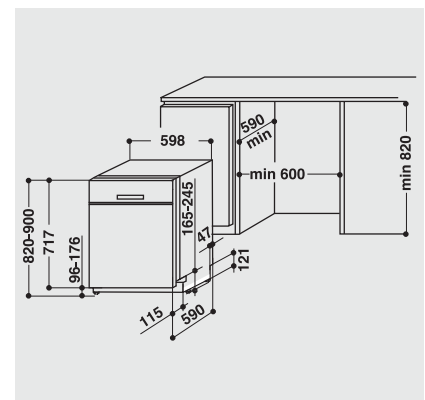

¹ Energieeffizienzklassen-Spektrum von A+++ bis D

² Energieeffizienzklassen-Spektrum von A bis G