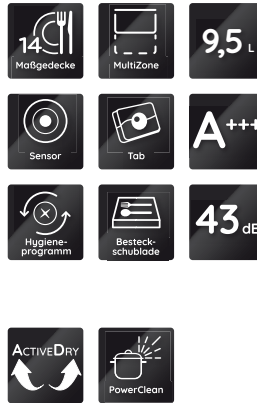

OBIO POWERCLEAN 6330

Vollintegrierbarer Geschirrspüler (60 cm)

Bauknecht

Für mich und mein Zuhause

TOP 4

- PowerClean – das intelligente System speziell für Töpfe und Pfannen
- ActiveDry – automatisches Türöffnungssystem für perfekt getrocknetes Geschirr
- Besteckschublade
- Option MultiZone – separates Ober- oder Unterkorbspülen

EDELSTAHL

OBIO POWERCLEAN 6330
EAN 40 11577 85884 6

AUSSTATTUNG

- 14 Maßgedecke
- **ActiveDry** – automatisches Türöffnungssystem für perfekt getrocknetes Geschirr (abschaltbar)
- **PowerClean** – das intelligente System speziell für Töpfe und Pfannen
- Übersichtliches Display mit 1 – 12 Std. Startzeitvorwahl
- Optische Betriebsanzeige – Lichtpunkt am Boden
- Hocheinbaufähig und dadurch rücken-schonend
- Elektronische Salz- und elektronische Klarspülernachfüllanzeige
- Edelstahl-Innenraum für maximale Hygiene
- Doppelscharnier

SPÜLPROGRAMME

- **9 Standardprogramme und 1 Sensorprogramm**
- 4 verschiedene Reinigungstemperaturen
- Spülprogramme: ECO, Kalt Vorspülen, Nachspülen, Sensorprogramm, Expressprogramm, Intensivprogramm, Glasprogramm, Hygieneprogramm, Schnelles Spülen&Trocknen, Selbstreinigung
- Sensor-Programm – perfekte Reinigungsergebnisse bei effizientem Wasser- und Energieverbrauch
- **Hygieneprogramm** – entfernt mehr als 99,999 % der Bakterien¹

BETRIEBSARTEN

- Hygienisch gepflegtes Geschirr mit der Option Hygiene
- Option MultiZone – separates Ober- oder Unterkorbspülen
- Option für Spültabs

- Express-Option – verkürzt die Dauer des gewählten Spülprogramms