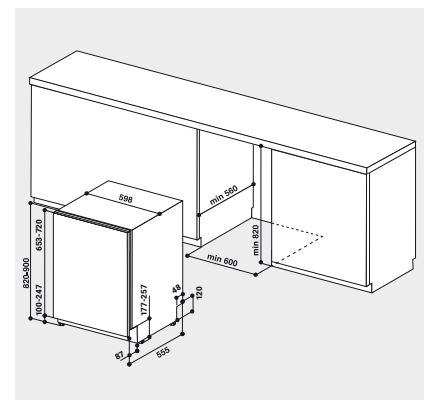

¹ Getestet und zertifiziert durch das VDE Prüf- und Zertifizierungsinstitut GmbH and Swisstatest Testmaterialien AG.

² Energieeffizienzklassen-Spektrum von A+++ bis D