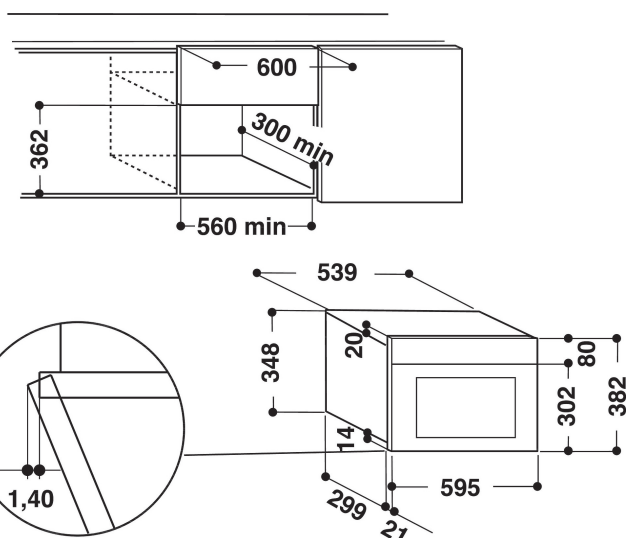

- Crisp funktion, laga mat och baka på mikrotid
- Ugnsvolym: 22 liter
- Jet Start: snabbstart på full effekt (30 sek/tryck)
- Jet Defrost funktion, snabb och jämn upptining
- Max. mikrovågseffekt: 750 W
- Digital timer (90 min.)
- Roterade bottenplatta, diameter: 25 cm
- Maximal diameter på maten: 280 mm
- Frontventilation
- Sidohängd lucka
- Medföljer: Crisppanna
- Crispfunktion med crisppanna
- 3 tillagningsfunktioner: mikrovågor, grill, crisp
- Funktion för återuppvärmning
- Anslutningsstorlek: 2000 W
- Kvartsgrill
- 700 W grill