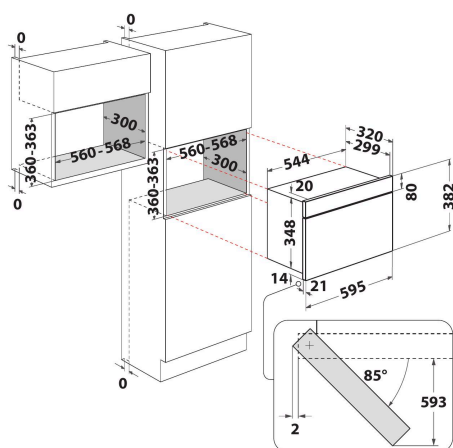

# Whirlpool

SENSING THE DIFFERENCE

- Crisp funktion, laga mat och baka på mikrotid
- Ugnsvolym: 22 liter
- Jet Start: snabbstart på full effekt (30 sek/tryck)
- Jet Defrost funktion, snabb och jämn upptining
- Max. mikrovågseffekt: 750 W
- Roterade bottenplatta, diameter: 25 cm
- Maximal diameter på maten: 280 mm
- Frontventilation
- Sidohängd lucka
- Medföljer: Crisppanna
- Crispfunktion med crisppanna
- 3 tillagningsfunktioner: mikrovågor, grill, crisp
- Anslutningsstorlek: 2000 W
- Kvartsgrill
- 700 W grill
- Elektronisk kontrollpanel med display (grön LED)
- Barnlås