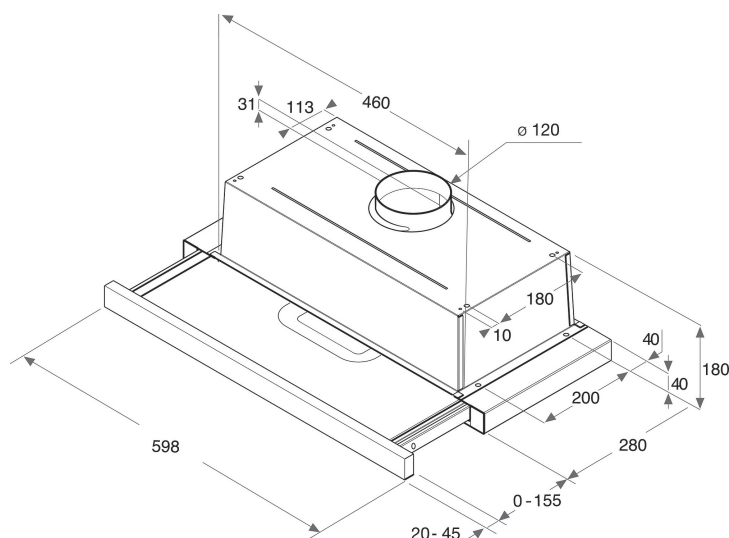

AKR 749 IX

12NC: 857874918010

EAN-kod: 8003437215162

Whirlpool

SENSING THE DIFFERENCE

- Maximal ljudnivå: 65 dB(A) re 1 pW
- Ljudnivå (min. - max.): 47-65 dB(A) re 1 pW
- Kapacitet (min - max): 145 - 336 m³/h
- Max. kapacitet (frånluft): 336 m³/tim
- Energiklass E
- Utsugs- / Omcirkuleringshastighet 350 / 180 m³/h
- 3 hastighetslägen
- 2 Halogen, 56 W lampor
- 1 x 150 W motor
- Mekanisk Buttons
- 2 Tvättbart aluminium filter
- Utdragbar spisfläkt i rostfritt stål
- Fettfiltrering, effektivitetsklass: D
- Belysning, effektivitetsklass: : G
- Flödesdynamisk effektivitetsklass: F
- Funktionsläge: Luftutsug, omcirkulerad luft
- Rostfri efterbehandling

Whirlpool integrerad köksfläkt - AKR 749 IX

Denna integrerade köksfläkt från Whirlpool är utrustad med: tvättbart fettfilter i aluminium som kan diskas i diskmaskin. En fantastisk effektiv spisfläkt som ger en fräsch matlagingsmiljö. Mindre än 60 cm bred. Ny design som garanterar extra tyst funktion.

Flexibel installering

Flexibla installeringsalternativ. Njut av full frihet när du designar ditt kök. Den här Whirlpool-fläkten kan antingen kopplas till en imkanal och användas med frånluftsdrift eller återcirkulera luften i rummet (med kolfilter).

Analog kontrollpanel

Enkel kontroll. Den här Whirlpool-fläkten är utrustad med en enkel, analog kontrollpanel för ökad användarvänlighet.

Helintegrerad fläkt

En integrerad fläkt är perfekt för kök där fläkten inte visas upp.

3 hastigheter

Flexibel funktion. Den här Whirlpool-fläkten har 3 hastighetslägen att välja mellan.

Inbyggadsfläkt

Passar perfekt. Den här inbyggda Whirlpool-fläkten är lätt att montera och passa in i din köksinredning.

Enastående energieffektivitet

Idealisk funktion, enastående besparingar. Whirlpool-fläktar är utformade för att ge exceptionella resultat samtidigt som de sänker energikostnaden.

Halogenlampor

Effektiv halogenbelysning. Halogenlampor alstrar mer ljus än vanliga glödlampor. Ger ett bra och behagligt arbetsljus.

2 lampor

Perfekt belysning. Den här Whirlpool-fläkten är utrustad med två integrerade lampor som ger en god belysning så att du alltid kan se bra när du lagar mat.

Energiklass E

Whirlpool-modell i energiklass E.