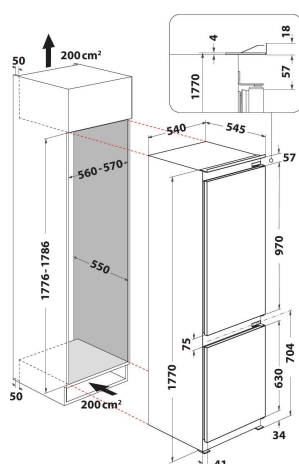

ART 6600/A+

12NC: 856443096000

EAN-kod: 8003437040092

Whirlpool

SENSING THE DIFFERENCE

- Energiklass A+
- 6TH Sense sensorteknik
- Kapacitet, netto: 273 liter (Kyl / Frys:: 194 / 79 l.)
- Mått HxBxD: 1770x540x545 mm
- Omhängbara dörrar
- Ljudnivå: 35 dB(A)
- LessFrost-system i frysen
- Klimatklass SN-T
- Infrysningkapacitet: 3.5 Kg/24 h
- Fack för snabbinfrysning
- Automatiskt avfrostningssystem
- Temperaturhöjningstid 19 h
- Justerbar temperatur
- Typ av belysning: LED
- Kylsystem för kylskåpsutrymmet: Över-/undervärme
- Fryssystem för frysutrymmet: Statisk med LessFrost-teknologi