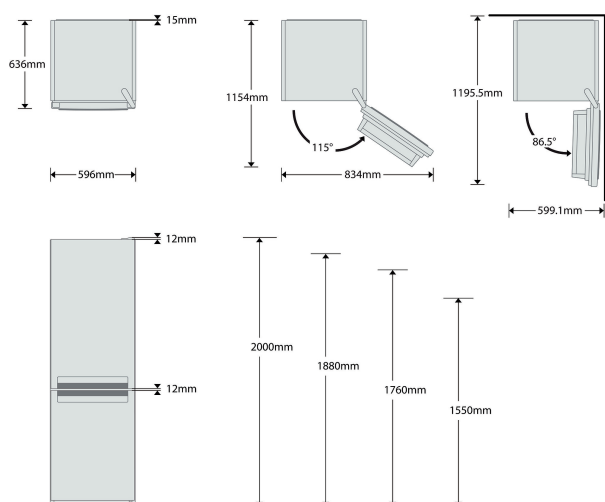

## PRODUKTINFORMASJON

Produktgruppe	Kjøleskap/fryser kombinasjon
Installasjonstype	I/t
Betjeningstype	Elektronisk
Konstruksjonstype	Frittstående
Hovedfarge på produktet	Optic Inox
Tilkoblingseffekt	150
Strøm	1,2
Spennning	220-240
Frekvens	50
Antall kompressorer	1
Lengden på strømledningen	245
Støpseltype	Schuko
Enhetens totale nettokapasitet	316
Antall stjerner	4
Høyde på produktet	1888
Bredde på produktet	595
Dybde på produktet	659
Maksimalt justeringsmuligheter føtter	0
Nettovekt	67