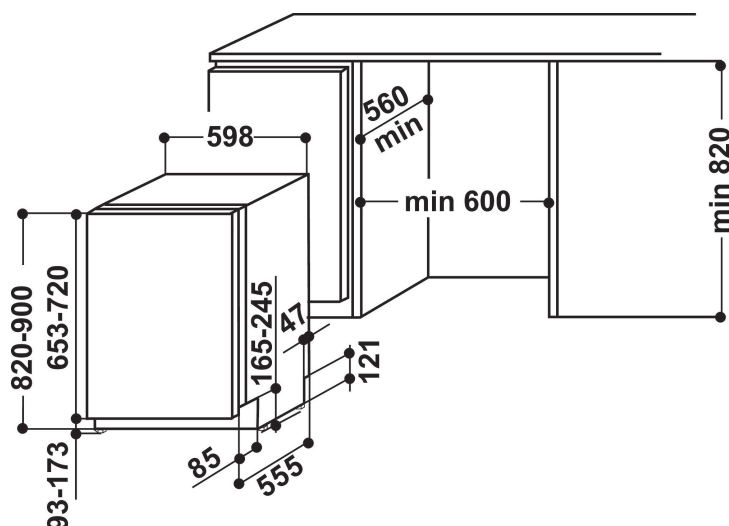

WIO 3P23 PL

12NC: 859991001730

EAN-kod: 8003437203213

Whirlpool

SENSING THE DIFFERENCE

- Installationstyp: Inbyggd
- Energiklass A++
- 15 platsinställningar
- 6TH SENSE sensorteknik
- Ljudnivå 43 dB(A)
- Vattenförbrukning per standarddiskcykel 11 l. (3080 l. per år)
- PowerCleanPRO funktion, jetstrålar rengör den tuffaste disken
- PowerCleanPRO funktion, jetstrålar rengör den tuffaste disken
- 3:e diskorg för bestick (toppkorg)
- Självrengörande filter
- Startfördröjning 1-12 tim.
- Extra tyst program
- FlexiSpace
- Höj- och sänkbar överkorg

Whirlpool integrerad diskmaskin: färg rostfri, 60 cm - WIO 3P23 PL

Denna integrerade diskmaskin från Whirlpool är utrustad med: inoxfärg. Låg energiförbrukning, energieffektiv modell i energiklass A++. Justerbara fötter, för utmärkt stabilitet på ojämna golv och underlag. Mycket tystgående tack vare nyskapande teknik. Utmärkt diskeffekt, för ett perfekt rent resultat.

Modulär 3:e korg

Den tredje korgen är perfekt för bestick och köksprylar och har skjutbara moduler som gör det enklare att ställa högre föremål i den övre korgen.

Diska på en nivå

Resurseffektiv disk. Funktion som gör det möjligt att diska en liten mängd disk i enbart över- eller underkorgen, med låg vatten och energiförbrukning. Smart alternativ som gör att du inte behöver vänta med att diska tills hela diskmaskinen är full.

Startfördröjning

Skräddarsytt för dig. Funktion för startfördröjning gör att du kan programmera diskmaskinen till att starta ett program vid en senare tidpunkt.

Upp till 15 pls

Plats till upp till 15 kuvert tack vare en modulär korg som ger hög flexibilitet vid all inplockning.

Power Clean

POWERCLEAN Ingen fördisk krävs. Innovativ PowerClean-teknik diskar rent med högtrycksstrålar. Sensorer känner under programmets gång av smutsighetsgraden på disken och reglerar vattentrycket efter behov.

PowerClean Pro

Kraftfulla jetstrålar baktill i maskinen ger suveräna diskresultat på den mest smutsiga disken. De intelligenta sensorene registrerar hvor skittent serviset er, og justerer vannet for å få det beste resultat.

Flexibla diskalternativ

Smart utrymmeshantering. Tack vare de modulära korgarna och nedfällbara stöd kan du lägga till, avlägsna eller anpassa utrymmet inne i din diskmaskin som du vill.

EcoFriendly

Enastående besparingar. Whirlpools 6TH SENSE-teknik använder intelligenta sensorer som kontinuerligt övervakar diskcykeln, spårar graden av nedsmutsning och justerar resurserna därefter. Tekniken säkerställer ett optimalt diskresultat och sparar upp till 50% energi, vatten och tid.* (* Jämförelse mellan lägsta och högsta förbrukning i 6th SENSE-programmen).