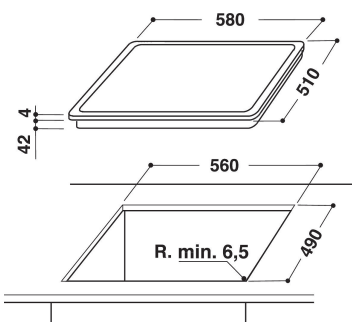

AKT 821/BA

12NC: 859482101020

Código EAN: 8003437818721

Whirlpool

SENSING THE DIFFERENCE

DANE OGÓLNE

Grupo de produto	Planos de cozedura
Tipo de construção	Encastre
Tipo de controlo	Electrónicos
Tipo de definição de controlo e de indicadores	-
Número de queimadores a gás	0
Número de zonas de cozedura eléctricas	4
Número de placas eléctricas	0
Número de placas de cozedura	4
Número de placas da halogéneo	0
Número de placas de indução	0
Número de zonas de aquecimento eléctricas	0
Localização do painel de controlo	Frente
Material de superfície básico	Vidro
Cor principal do produto	Preto
Classificação da ligação	6300
Classificação da ligação -gás	0
Corrente	27,8
Voltagem	230
Frequência	50
Comprimento do cabo de alimentação eléctrica	-
Tipo de ficha	Não
Ligação do gás	-
Largura do produto	580
Altura do produto	46
Profundidade	510
Altura mínima de instalação	42
Largura mínima de instalação	560
Profundidade de instalação	490
Peso líquido	8
Programas automáticos	Não

DETALHES TÉCNICOS

Potência no indicador	Sim
Placa no indicador	4
Tipo de regulação	Radiant
Tipo de tampa	-
Indicador de calor residual	Separado
Interruptor principal on/off	Sim
Dispositivo de segurança	-
Temporizador electrónico	Sim