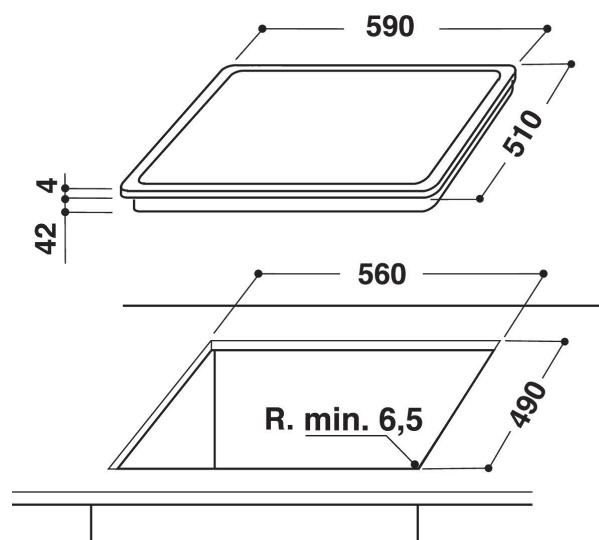

## Whirlpool platetopp - AKT 813/NE

Denne Whirlpool koketoppen har følgende funksjoner: elektrisk strømforsyning.

### Frontkontroller

Få full kontroll på tilberedning. Kontrollpanelet er praktisk plassert på platetoppens fremkant og er intuitivt brukervennlig.

- Restvarmeindikasjon
- Barnesikring
- På/Av bryter
- 60 cm bred
- Timerfunksjon
- Svart glasskoketopp
- 4 kokesoner (strålingssoner)
- 4 Indikator for platen står på
- Indikator for aktivt apparat
- 4 Kokesoner: 1 Radiant 1700 W, 1 Radiant 750/2100 W, 1 Radiant 1200 W, og 1 Radiant 1200 W
- Rette kanter uten ramme (kan planlimes)
- Produktmål (HxBxD): 46x580x510 mm
- Innbyggingsmål, maks. (HxBxD): 42x560x490 mm
- Tilkoblingseffekt: 6200 W
- Spenning: 230 V
- Front left zone: 180 mm Ø, 1700 W