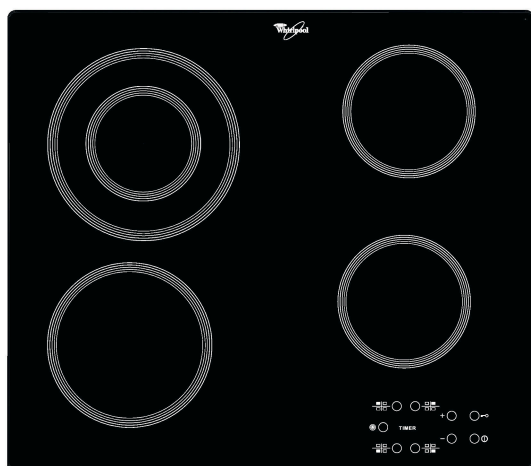

## Whirlpool platetopp - AKT 813/NE

Denne Whirlpool koketoppen har følgende funksjoner: elektrisk strømforsyning.

### Touch control

Matlaging ved å trykke på en knapp. Takket være TouchControl har du den nøyaktige kontrollen av koketoppene dine. Sensoreffektreguleringen klarer seg uten de 10 fasene på de fleste skiver og muliggjør dermed enklere rengjøring og stell av komfyrtoppen.

### Frontkontroller

Få full kontroll på tilberedning. Kontrollpanelet er praktisk plassert på platetoppens fremkant og er intuitivt brukervennlig.

- Restvarmeindikasjon
- Barnesikring
- På/Av bryter
- 60 cm bred
- Timerfunksjon
- Svart glasskoketopp
- 4 kokesoner (strålingssoner)
- 4 Indikator for platen står på
- Indikator for aktivt apparat
- 4 Kokesoner: 1 Radiant 1700 W, 1 Radiant 750/2100 W, 1 Radiant 1200 W, og 1 Radiant 1200 W
- Rette kanter uten ramme (kan planlimes)
- Produktmål (HxBxD): 46x580x510 mm
- Innbyggingsmål, maks. (HxBxD): 42x560x490 mm
- Tilkoblingseffekt: 6200 W
- Spenning: 230 V
- Front left zone: 180 mm Ø, 1700 W