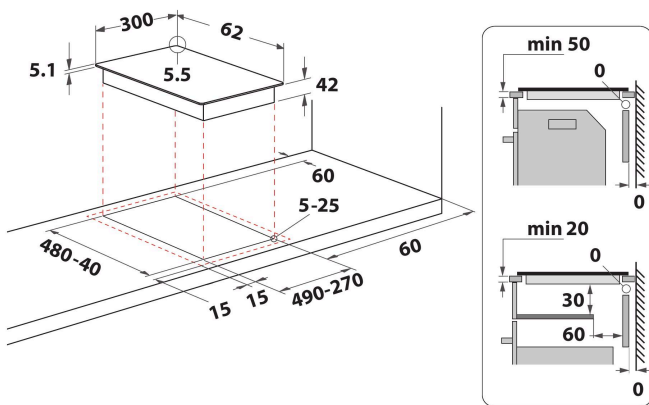

### Double zone G0

Veelzijdige kookervaring. De veelzijdige G0 dubbele zone op deze Whirlpool kookplaat biedt 2 aparte kookzones zodat u met zowel grote als kleine pannen kunt koken.

- Restwarmte-indicatoren
- Kinderslot
- Aan-uitschakelaar
- Zwart Glazen kookplaat
- 2 Bereidingszones met stralingswarmte
- 2 Plaat op indicator
- Indicatielampje aan/uit
- Inclusief netsnoer
- 2 Bereidingszones: 1 Radiant 1200 W, 1 Radiant 1700 W
- Afmetingen HxBxD: 47x300x520 mm
- Nismaat hxbxd: 150x270x490 mm
- Beoordeling elektrische aansluiting: 2900 W
- Spanning: 220-240 V
- Vermogensniveaus: 9
- Middelste zone voor: 140 mm  $\varnothing$ , 1200 W
- Middelste zone achter: 180 mm  $\varnothing$ , 1700 W