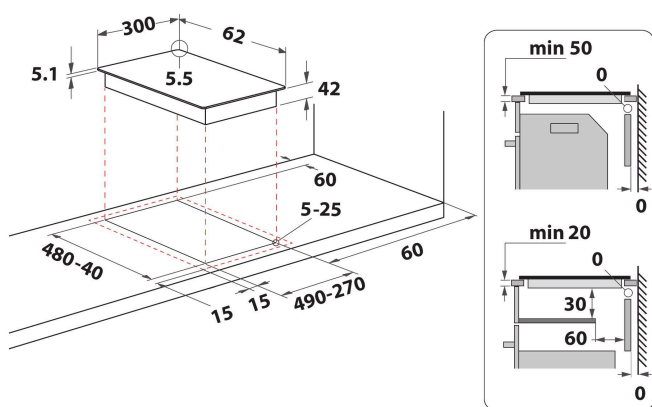

WRD 6030 B

12NC: 859991650810

EAN-code: 8003437635922

Whirlpool

SENSING THE DIFFERENCE

Whirlpool kookplaat - WRD 6030 B

Kenmerken van deze Whirlpool kookplaat: elektrische voeding.

Double zone G0

Veelzijdige kookervaring. De veelzijdige G0 dubbele zone op deze Whirlpool kookplaat biedt 2 aparte kookzones zodat u met zowel grote als kleine pannen kunt koken.

Touch Control

Koken met één druk op de knop. Dankzij Touch Control heb je de precieze bediening van jouw kookplaten binnen handbereik. De sensorvermogensregeling doet het zonder de 10 fasen op de meeste wijzerplaten. Dat maakt een eenvoudigere reiniging en verzorging van jouw kookplaat mogelijk.

- Restwarmte-indicatoren
- Kinderslot
- Aan-uitschakelaar
- Zwart Glazen kookplaat
- 2 Bereidingszones met stralingswarmte
- 2 Plaat op indicator
- Indicatielampje aan/uit
- Inclusief netsnoer
- 2 Bereidingszones: 1 Radiant 1200 W, 1 Radiant 1700 W
- Afmetingen HxBxD: 47x300x520 mm
- Nismaat hxbxd: 150x270x490 mm
- Beoordeling elektrische aansluiting: 2900 W
- Spanning: 220-240 V
- Vermogensniveaus: 9
- Middelste zone voor: 140 mm \varnothing , 1200 W
- Middelste zone achter: 180 mm \varnothing , 1700 W