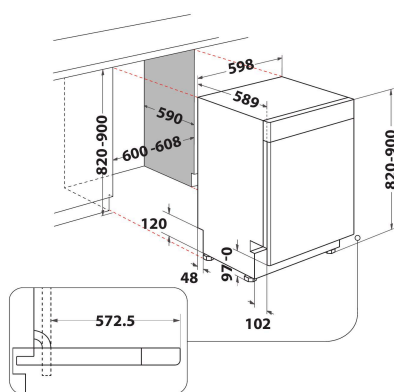

WU0 3041 PLG

12NC: 869991627110

EAN-nummer: 8003437620430

Whirlpool

SENSING THE DIFFERENCE

PRODUKTEGENSKABER

Installation	Indbygning
Installation	Ikke tilgængelig
Betjeningsstype	Elektronisk
Display- og betjeningsstype	-
Aftagelig topplade	Ikke tilgængelig
Primærfarve	Hvid
Tilslutningseffekt	1900
EL-tilslutning (A)	10
Elementspænding	220-240
Frekvens	50
Længde på elledning	130
Stiktype	Schuko
Tilgangsslange, længe	155
Afløbsslange	150
Justerbare stilleben	Ja - alle kan justeres fra fronten
Højde	820
Bredde	598
Dybde	590
Minimums indbygningshøjde	820
Maksimal indbygningshøjde	900
Minimums indbygningsbredde	600
Maksimal indbygningsbredde	600
Indbygningsmål, dybde	590
Nettovægt	47
Bruttovægt	49

TEKNISKE EGENSKABER

Automatikprogrammer	Ja
Maksimal temperatur for vandindtag	60
Indstilling af udskudt start	Fortsat
Udskudt start-funktion i maks antal timer	24
Indikator for programforløb	-
Digital nedtællingsfunktion	Ja
Indikator manglende salt	Ja
Indikator manglende afspændingsmiddel	Ja
Sikkerhedsanordning	Nej
Justerbar overkurv	Ja
Maks diameter på tallerkener	0
Størst mulige diameter på tallerken i nederste kurv	0
Maksimalt antal kuverter (EU 2017/1369)	14
Mulighed for installation i søjle	Nej