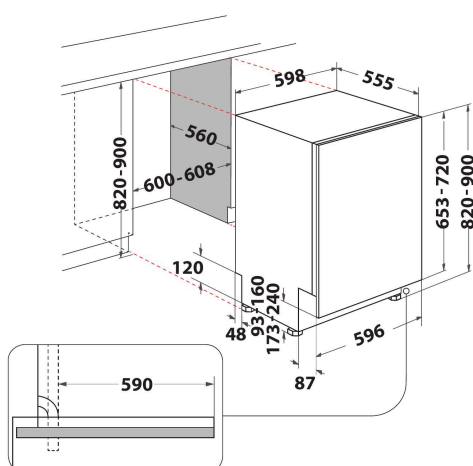

WIC 3C33 PFE

12NC: 859991613760

Штрих-код (EAN) код: 8003437612930

Whirlpool

SENSING THE DIFFERENCE

- Тип встановлення: вбудовання
- Клас енергоефективності A+++
- 14 комплекти/комплектів
- Технологія 6TH Sense
- Рівень шуму: 43 дБ(А)
- 9.5 л на цикл (2660 L per year)
- PowerCleanPro
- PowerCleanPro
- Третя корзина: Yes, fixed + handle plastic
- Самоочистний фільтр
- Відкладений старт 1-12 год.
- Програма Тихе миття (Silent)
- FlexiSpace
- Регульовна верхня корзина
- Мультизональне миття Multizone
- Використання таблетованого миючого засобу
- Програма Попереднє миття

Посудомийна машина Whirlpool інтегрована: сріблястий колір, повногабаритна - WIC 3C33 PFE

Характеристики інтегрованої посудомийної машини Whirlpool: сріблястий колір. Клас енергоефективності A+++ для виняткової економії. Регульовні ніжки для ідеальної стійкості навіть на не дуже рівній підлозі. Інноваційна технологія забезпечить надзвичайно тихе і якісне миття. Висока якість миття для надзвичайно чистого посуду.

Система сушіння NaturalDry

Автоматичне відкриття дверцят по завершенні програми для ще кращого та більш натурального сушіння. Ця система гарантує вищу ефективність та кращі результати сушіння.

Мультизона

Можливість активувати миття одного з кошиків посудомийної машини заощаджуючи витрати води та електроенергії.

Регульовні ніжки

Створено для вашої зручності. Посудомийні машини Whirlpool мають регульовні ніжки, які дозволяють вам легко та швидко змінити висоту приладу відповідно до ваших потреб.

Третій кошик

Не обмежуйте себе у просторі. Ваша посудомийна машина Whirlpool має третій кошик - ідеальне рішення для додаткового завантаження, тому вам ніколи не бракуватиме місця.

Тиха робота

Тиха робота. Ваша посудомийна машина Whirlpool забезпечує якість миття та тиху роботу.

Технологія 6TH SENSE

Забудьте про попереднє миття. Технологія 6TH SENSE забезпечує якісне очищення без попереднього миття вручну або замочування, що допомагає заощадити воду та електроенергію.

Опція PowerClean Pro

Потужні струмені води забезпечують видалення навіть найстійкіших плям. Інтелектуальні сенсори визначають рівень бруду та адаптують тиск води відповідним чином.

EcoFriendly технологія

Надзвичайна економія. Технологія 6th SENSE EcoFriendly полягає у використанні сенсорів, які постійно контролюють рівень забруднення, відповідним чином налаштовуючи параметри миття. Насолоджуйтесь ідеальним миттям та заощаджуйте до 50% енергії, води та часу* (* У порівнянні з мінімальним та максимальним споживанням ресурсів програм 6TH SENSE).