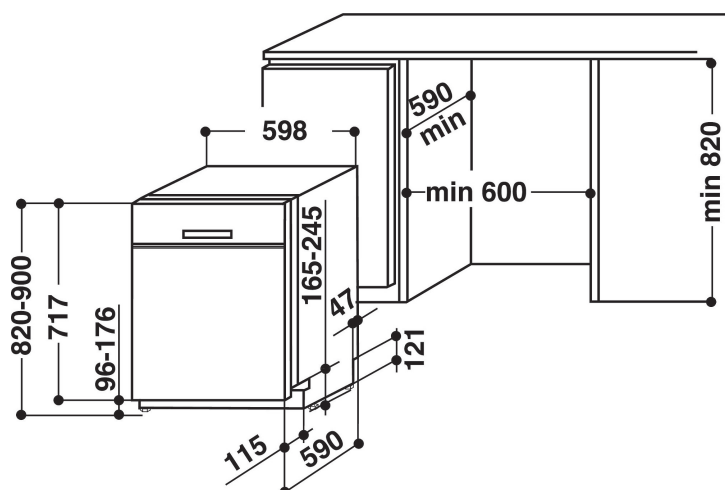

WRUE 2B19

12NC: 859991056460

EAN-kod: 8003437208829

Whirlpool

SENSING THE DIFFERENCE

- Installationstyp: Underbyggd
- Energiklass A+
- 13 platsinställningar
- Ljudnivå 46 dB(A)
- Vattenförbrukning per standarddiskcykel 12 l. (3360 l. per år)
- Självrengörande filter
- Startfördröjning 1-8 tim.
- Höj - och sänkbar överkorg
- Halvlasterfunktion
- Bestickkorg
- Tablett-funktion, anpassar diskcykeln för diskmedelstabletter
- Intensiv 65°C
- Förtvätt
- Snabbprogram
- Anslutning för varmvatten

Whirlpool diskmaskin: färg vit, 60 cm - WRUE 2B19

Denna diskmaskin från Whirlpool är utrustad med: vit färg. Energieffektiv modell i energiklass A+. Justerbara fötter, för utmärkt stabilitet på ojämna golv och underlag. Utmärkt diskeffekt, för ett perfekt rent resultat. Mycket bra torkprestanda, för ett riktigt bra torkresultat.

Startfördröjning

Skräddarsytt för dig. Funktion för startfördröjning gör att du kan programmera diskmaskinen till att starta ett program vid en senare tidpunkt.

Löstagbar övre korg

Löstagbar övre korg. Din diskmaskins löstagbara övre korg gör att du kan skapa extra utrymme när du behöver det. Du får också utan problem plats med föremål som har en ovanlig form.

Justerbar övre korg

Justerbar övre korg. Denna modell har en överkorg som kan justeras i höjdläget vilket innebär att du kan skapa extra utrymme när du behöver det. Detta gör det lättare att få plats med skrymmande diskgodis.

Plats för 13 kuvert

Gott om utrymme. Whirlpool diskmaskin som rymmer upp till 13 standardkuvert.

Tyst

Tystgående. Whirlpool-diskmaskin utformad för att ge optimala diskresultat och diska tyst.

Halvlasteralternativ

Resurseffektiv. Spara på resurserna när din diskmaskin bara är halvfull. Halvlasteralternativet optimerar vatten- och energiförbrukningen när du har en liten last, fördelat i båda korgarna.

Energiklass A+

Effektiv energiförbrukning. Energisnål Whirlpool-modell i energiklass A+ som erbjuder både optimala resultat och låg energiförbrukning..

Läckageskydd

Den här Whirlpool-diskmaskinen har en vattenskyddsfunktion som är integrerad i inloppsslangen och som skyddar mot vattenläckage i händelse av något oförutsett tekniskt fel.

Rostfri stålredning

Den rostfria inredningen i Whirlpools diskmaskin säkerställer skinande disk och ren interiör.

Tablettalternativ

Skräddarsytt för dig. Välj den diskmetod du föredrar. Tablettalternativet gör att du kan välja en cykel som är speciellt anpassad för diskmedelstabletter, så att du alltid kan njuta av perfekta resultat.