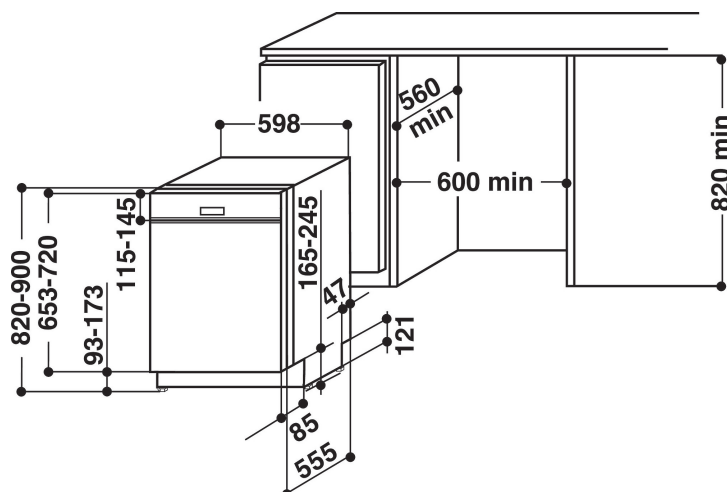

WBC 3C26 B

12NC: 859991009130

Kod EAN: 8003437204432

Whirlpool

SENSING THE DIFFERENCE

- Typ montażu: Do zabudowy
- Klasa energetyczna A++
- Ustawienia miejsca 14
- Inteligentna technologia 6-ty Zmysł
- Poziom hałas: 46 dB(A)
- 9.5 litrów zużycia wody na cykl (2660 litrów rocznie)
- Samoczyszczący system filtracji Autoclean
- Opóźnienie startu 1-24 godz.
- Cichy
- FlexiSpace
- Kosze: górny i dolny (wyciągane, regulowane, składane półki zapewniają optymalne zarządzanie przestrzenią w zmywarce)
- Opcja zmywania strefowego Multizone
- Koszyk na sztućce
- Tabletki
- Intensywny 65°C

Zmywarka częściowo zintegrowana Whirlpool: kolor czarny, pełnowymiarowa - WBC 3C26 B

Cechy częściowo zintegrowanej zmywarki Whirlpool: kolor czarny. Doskonała klasa energetyczna A++ zmniejszająca zużycie energii. Regulowane stopki zapewniają idealną stabilność, nawet na nierównej powierzchni. Wygodny minutnik odmierzający czas do zakończenia cyklu zmywania. Doskonała siła mycia gwarantuje perfekcyjne rezultaty.

Opcja mycia z jednym koszem

Wyjątkowo małe zużycie wody. Opcja mycia z jednym koszem pozwala umyć niewielką liczbę talerzy bez czekania, aż zmywarka się zapełni. Ciesz się doskonałymi rezultatami zmywania i niskim zużyciem wody.

NaturalDry

The automatic door opening at the end of the program ensures better and more natural drying. This system guarantees higher energy efficiency and better drying results.

Opóźnienie startu

Stworzone specjalnie dla Ciebie. Opcja opóźnienia startu pozwala ustawić zmywarkę tak, by rozpoczęła cykl w wybranej przez Ciebie chwili, co pozwala zaoszczędzić zarówno czas, jak i energię.

14 miejsc na naczynia

Tyle przestrzeni, ile potrzebujesz. Zmywarka Whirlpool ma 14 uniwersalnych miejsc na naczynia, dzięki czemu zawsze masz tyle przestrzeni, ile potrzebujesz.

Cicha

Cicha praca. Twoja zmywarka Whirlpool została stworzona, aby zapewniać idealne rezultaty mycia przy najmniejszym możliwym hałasie.

Technologia 6-ty Zmysł

Bez mycia wstępnego. Technologia 6-ty Zmysł zapewnia idealne rezultaty zmywania bez mycia wstępnego, namaczania lub szorowania ręcznego, a jednocześnie obniża zużycie wody i zmniejsza koszty.

Klasa energetyczna A++

Wysoka klasa energetyczna. Dzięki klasie energetycznej A++ ta zmywarka Whirlpool zapewnia doskonałe rezultaty, oszczędzając przy tym wodę i energię.

Elastyczne opcje zmywania

Idealne zarządzanie przestrzenią. Zwiększaj, zmniejszaj lub modyfikuj przestrzeń wewnątrz swojej zmywarki tak, jak tylko chcesz, dzięki koszykom modułowym i składanym uchwytem.