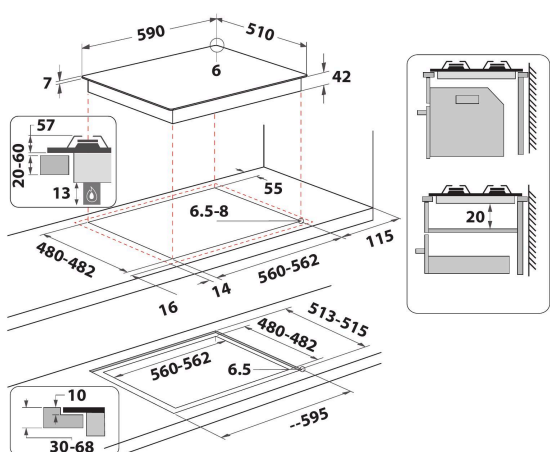

GOWL 628/NB FR

12NC: 859991590390

Code EAN: 8003437605093

Whirlpool

SENSING THE DIFFERENCE

- Supports de casseroles en fonte
- Sécurité thermocouple : interrompt l'arrivée du gaz lorsque la flamme s'éteint
- Boutons Black Spin Brushed
- 2 grilles GOG W Collection - Tris grids fonte grilles
- Commande Front
- Plaque de cuisson 60 cm
- Commande mécanique
- Allumage électronique d'une main
- Table de cuisson au gaz Noir Collection W
- 4 brûleurs
- 4 brûleurs: 1 brûleur DCC medium 3500 W, 1 brûleur Semi-rapide 1750 W, 1 brûleur Semi-rapide 1750 W, 1 brûleur Auxiliaire 1000 W
- Cordon d'alimentation inclus
- Dimensions (HxLxP): 49x590x510 mm
- Dimensions de la niche HxLxP: 41x560x490 mm

Encastrement standard

Installez la plaque de cuisson de 75 cm dans un encastrement standard de 60 cm pour une flexibilité maximale dans votre cuisine.

4 Brûleurs puissants gaz

Puissance de cuisson. Cette plaque de cuisson Whirlpool est équipée de 4 brûleurs puissants à haute efficacité énergétique conçus pour fournir une chaleur supplémentaire et accélérer l'ébullition, la friture ou la cuisson des aliments à vapeur.