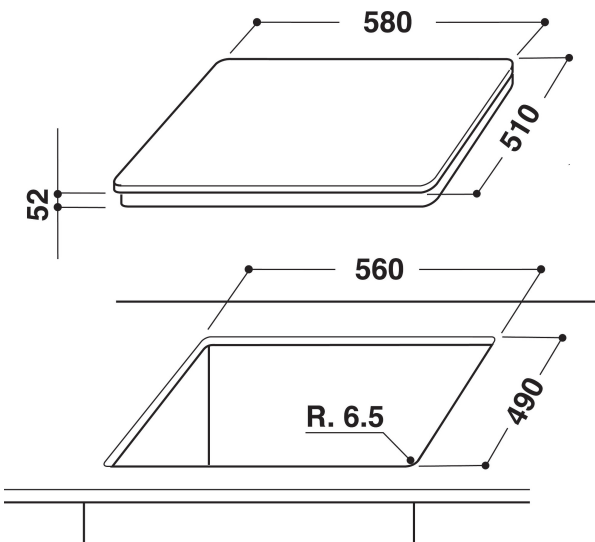

# VIA 640.1 C

12NC: F104087

EAN-kod: 8050147040874

 **INDESIT**  
Life proof.

## PRODUKTEGENSKAPER

Produktgrupp	Häll
Konstruktion	Inbyggd
Typ av reglage	Elektronisk
Typ av kontrollinställning och signalenheter	-
Antal gasbrännare	0
Antal tillagningszoner	4
Antal gjutjärnsplattor	0
Antal highlight/strålningszoner	0
Antal halogenzoner	0
Antal induktionszoner	4
Antal varmhållningszoner	0
Placering av reglagen	Frontmatad
Material produkt	Ceramic Glass
Färg	Svart
Anslutningseffekt	7200
Gasanslutningseffekt	0
Gastyp	N/A
Ström	31,3
Spänning	230
Frekvens	50/60
Nätkabelns längd	120
Elkontakt	Saknas
Gasanslutning	N/A
Bredd	580
Höjd	58
Djup	510
Min inbyggnadshöjd i nisch	30
Min inbyggnadsbredd i nisch	560
Inbyggnadsdjup i nisch	490
Nettovikt	8
Automatiska program	Saknas