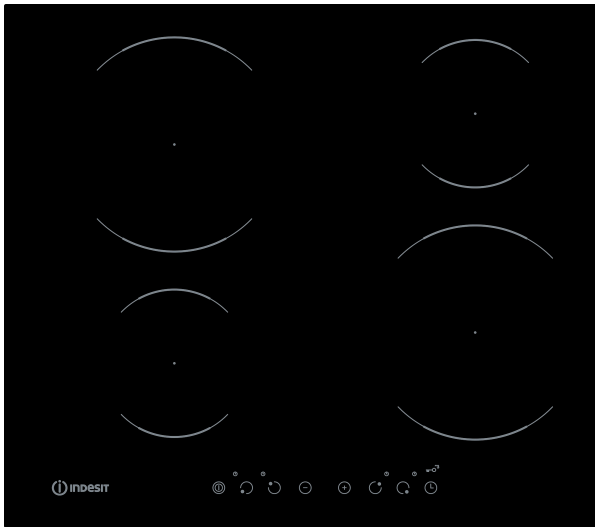

# VIA 640.1 C

12NC: F104087

EAN-kod: 8050147040874

 **INDESIT**  
Life proof.

## PRODUKTEGENSKAPER

Produktgrupp	Häll
Konstruktion	Inbyggd
Typ av reglage	Elektronisk
Typ av kontrollinställning och signalenheter	-
Antal gasbrännare	0
Antal tillagningszoner	4
Antal gjutjärnsplattor	0
Antal highlight/strålningszoner	0
Antal halogenzoner	0
Antal induktionszoner	4
Antal varmhållningszoner	0
Placering av reglagen	Frontmatad
Material produkt	Ceramic Glass
Färg	Svart
Anslutningseffekt	7200
Gasanslutningseffekt	0
Gastyp	N/A
Ström	31,3
Spänning	230
Frekvens	50/60
Nätkabelns längd	120
Elkontakt	Saknas
Gasanslutning	N/A
Bredd	580
Höjd	58
Djup	510
Min inbyggnadshöjd i nisch	30
Min inbyggnadsbredd i nisch	560
Inbyggnadsdjup i nisch	490
Nettovikt	8
Automatiska program	Saknas