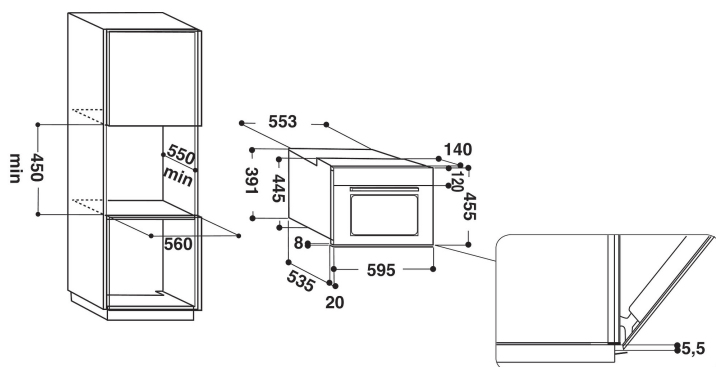

AMW 505/IX

12NC: 858750501900

EAN-kode: 8003437394775

Whirlpool

SENSING THE DIFFERENCE

- 6th Sense-sensorteknologi
- 6TH Sense CRISP-funksjon med CRISP-plate
- Crisp-funksjon, lag mat og bak på rekordtid
- Ovnsvolum: 40 liter
- Jet Start: hurtigstart på full effekt (30 sek/trykk)
- Jet Defrost-funksjon, rask og jevn tining
- Varmluft for tradisjonell ovnstilberedning og baking
- holde varm-funksjon
- Turbo Grill
- Bread Defrost, funksjon for tining av fryst brød
- Maks. mikrobølgeeffekt: 900 W
- Gripevennlig håndtak
- Roterende bunnplate, diameter: 36 cm
- Speedoven 45 cm
- Ventilasjon framme
- Døren åpnes nedover
- Medfølger: Crisp-panne