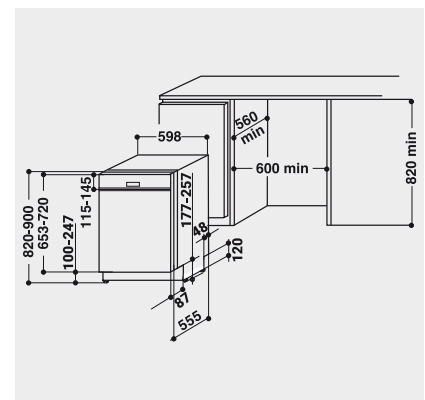

¹ Energieeffizienzklassen-Spektrum von A bis G