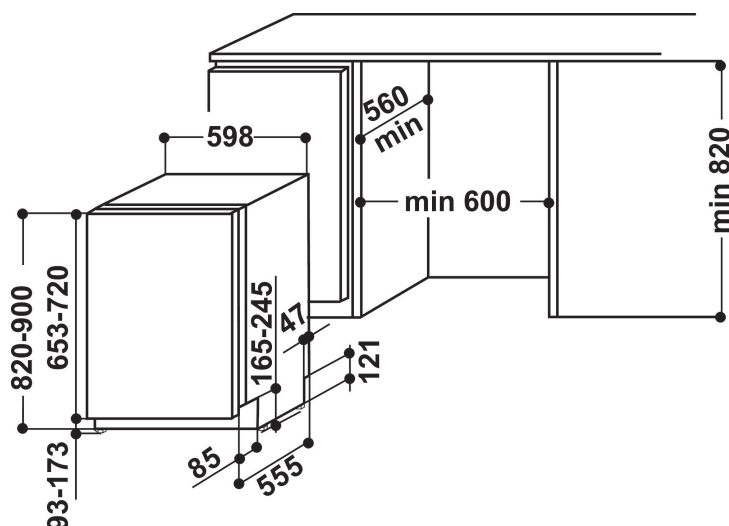

WIC 3C22 E SK

12NC: 859991007860

EAN-kode: 8003437203947

Whirlpool

SENSING THE DIFFERENCE

- Installasjonstype: Til innbygging
- Energiklasse A++
- 14 kuverter
- 6TH SENSE-sensorteknologi
- Lydnivå 41 dB(A)
- Vannforbruk 9.5 l per vask (2660 l Årlig vannforbruk)
- Selvrensende filter
- Utsatt start 1-12 timer
- Ekstra støysvakt program
- FlexiSpace
- Høydejusterbar overkurv
- Multizone-funksjon for oppvask bare i over- eller underkurven
- Bestikkurv
- Tablettfunksjon, tilpasser vaskesyklusen for oppvaskmiddeltabletter
- Intensiv 65°C

Whirlpool integrert oppvaskmaskin: farge sølv, 60 cm - WIC 3C22 E SK

Denne integrerte oppvaskmaskinen fra Whirlpool har følgende funksjoner: sølvfarge. Glimrende energiklassifisering, A++, for redusert strømforbruk. Justerbare føtter, som gir perfekt stabilitet på ujevne gulv og overflater. Innovativ teknologi sikrer en svært stillegående maskin. Ypperlige oppvaskprestasjoner, for ideelle vaskeresultater.

Forsinket start

Skreddersydd for deg. Forsinket-start-funksjonen lar deg stille inn oppvaskmaskin å begynne syklusen når det er mest praktisk for deg, slik at du sparer både tid og energi.

Enkeltkurv-alternativet

Enestående vanneffektivitet. Enkeltkurv-alternativet lar deg vaske en liten mengde kopper, uten å måtte fylle oppvaskmaskinen. Nyt perfekt resultat og lavt vannforbruk.

Avtagbar øvre kurv

Avtagbar øvre kurv. Den avtagbare øvre kurven på oppvaskmaskinen gir deg ekstra plass når du trenger det, og plasserer gjenstander med uvanlig form uten problemer.

14 kuverter

All den plassen du trenger. Denne oppvaskmaskinen fra Whirlpool garanterer 14 allsidige kuverter, så du får all den plassen du trenger, til enhver tid.

Svært stillegående

Lydløs effektivitet. Denne oppvaskmaskinen fra Whirlpool er utformet for å gi optimale resultater, samtidig som den kun lager minimalt med støy, så du får mer fred og ro.

6TH SENSE Technology

6TH SENSE teknologi: Intelligente sensorer identifiserer skittenhetsgraden på oppvasken og tilpasser automatisk oppvaskesyklusen for å optimalisere ressursforbruket.

A++ energieffektivitet

Høy-energi effektivitet. Med energiklassen A++, vil denne oppvaskmaskinen fra Whirlpool gi deg ideelle resultater, mens man sparer energi og ressurser.

Fleksible vaskeløsninger

Ideell plassorganisering. Legg til, fjern eller tilpass plassen inne i oppvaskmaskinen som du selv vil, takket være modulære stativer og sammenleggbare beholdere.