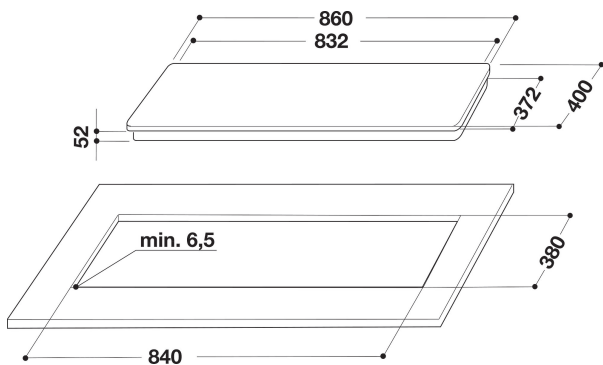

## BELANGRIJKSTE KENMERKEN

Productgroep	Kookplaat
Uitvoering	Inbouw
Type besturing	Elektronisch
Type bedienings- en signaleringselementen	-
Aantal gasbranders	0
Aantal elektrische kookzones	4
Aantal elektrische platen	0
Aantal stralingszones	0
Aantal halogeenzones	0
Aantal inductiezones	4
Aantal elektrische warmhoudzones	0
Positie bedieningspaneel	Front
Materiaal basisoppervlak	Glas
Belangrijkste kleur van het product	Zwart
Aansluitwaarde (W)	7000
Waarde gasaansluiting	0
Stroom	30,4
Spanning	230
Frequentie	50/60
Lengte elektriciteitsnoer	150
Type stekker	Nee
Gasaansluiting	n.v.t
Breedte van het product	865
Hoogte van het product	56
Diepte van het product	405
Minimale nishoogte	38
Minimale nisbreedte	840
Nisdiepte	380
Nettogewicht	12,5
Automatische programma's	Ja